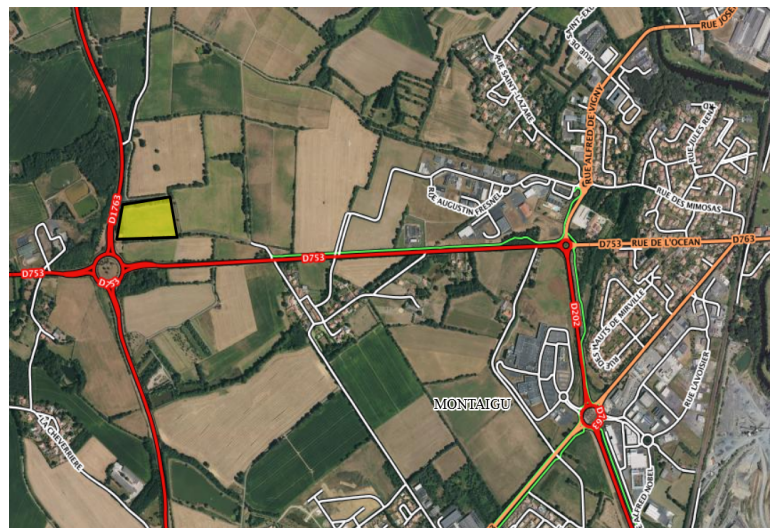

Aire d'accueil

TERRES DE MONTAIGU (85600) – Communauté de Communes Terres de Montaigu

Nombre de places
caravanes

20 (10 emplacements de 2 places)

Personne(s) contact(s)
et coordonnées

Communauté de Communes Terres de Montaigu
02 51 46 45 45

Jours et horaires d'ouverture

Du lundi au vendredi de 13h30 à 17h
Astreinte téléphonique 24h/24 et 7j/7

Localisation - Situation

Aire située au rond-point de la Motte - 85600
Boufféré à environ 2 km du centre ville et des
commerces de Montaigu.

GPS : Lat. 46.974317 / Long. - 1.352196

Durée de séjour

Stationnement limité à 1 mois avec un intervalle
de quinze jours entre 2 séjours / dérogation
possible en cas de scolarisation des enfants

Tarification