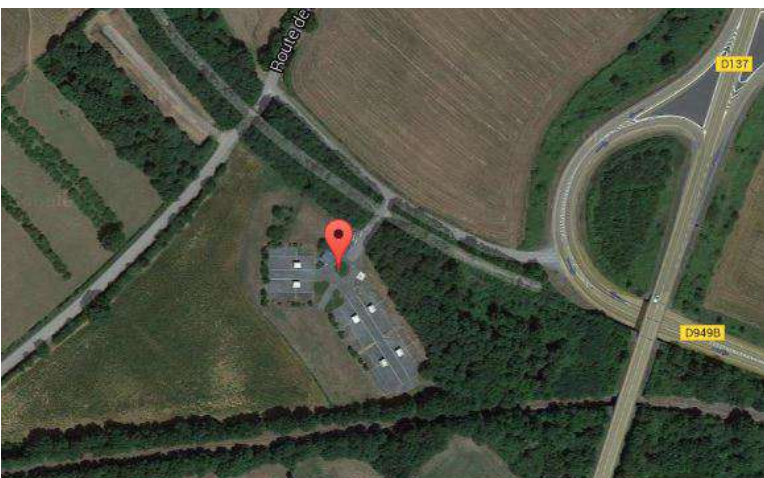

Aire d'accueil

CHANTONNAY (85110) – Communauté de Communes du Pays de Chantonnay

Nombre de places
caravanes

30 (12 emplacements de 2 ou 3 places)

Personne(s) contact(s)
et coordonnées

Société VAGO – Sylvie ROBERT (régisseur)
a.ghaddou@vagogestion.com – chantonnay@vagogestion.com
06 34 66 09 89

Jours et horaires d'ouverture

Accueil le lundi après-midi et tous les matins du mardi au samedi.
Fermeture annuelle au mois de juillet.

Localisation - Situation

Aire située au lieu-dit Les prés de la Ponne - 85110 Chantonnay.
à moins de 2 km des commerces et services

GPS : Lat. 46.696611 / Long. -1.064214

Durée de séjour

Stationnement limité à 1 mois avec dérogation possible en cas de scolarisation des enfants.

Tarifification

- Emplacement : 2,50€/jour + 1€ par caravane supplémentaire
- Consommation eau : 3,25€/m³
- Consommation électricité : 0,28€/kwh
- Caution : 100€

Equipement

- Bureau d'accueil et salle polyvalente
- 6 doubles blocs sanitaires dont 2 accessibles aux personnes handicapées.

Accompagnement social

Pas d'intervention sur site
Centre médico-social de Roche Sud
146 bd Louis Blanc
85000 LA ROCHE SUR YON
☎ 02 51 47 90 75
✉ cms.gensduvoyage@vendee.fr