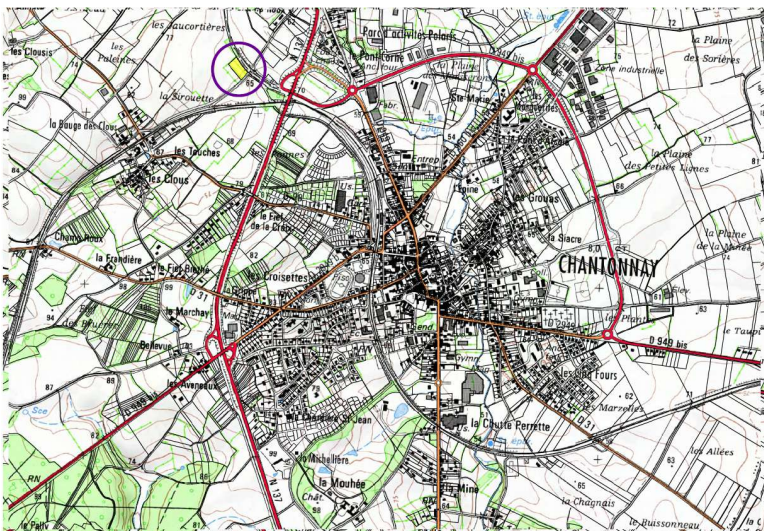

Aire d'accueil

CHANTONNAY (85110) – Communauté de Communes du Pays de Chantonnay

Nombre de places
caravanes

30 (12 emplacements de 2 ou 3 places)

Personne(s) contact(s)
et coordonnées

Société VAGO – Sylvie ROBERT (régisseur)
a.ghaddou@vagogestion.com – chantonnay@vagogestion.com
06 34 66 09 89

Jours et horaires d'ouverture

Accueil le lundi après-midi et tous les matins du mardi au samedi.
Fermeture annuelle au mois de juillet.

Localisation - Situation

Aire située au lieu-dit Les prés de la Ponne - 85110 Chantonnay.
à moins de 2 km des commerces et services

GPS : Lat. 46.696611 / Long. -1.064214

Durée de séjour

Stationnement limité à 1 mois avec dérogation possible en cas de scolarisation des enfants.

Tarifification

- Emplacement : 2,50€/jour + 1€ par caravane supplémentaire
- Consommation eau : 3,25€/m³
- Consommation électricité : 0,28€/kwh
- Caution : 100€

Equipement

- Bureau d'accueil et salle polyvalente
- 6 doubles blocs sanitaires dont 2 accessibles aux personnes handicapées.

Accompagnement social

Pas d'intervention sur site
Centre médico-social de Roche Sud
146 bd Louis Blanc
85000 LA ROCHE SUR YON
☎ 02 51 47 90 75
✉ cms.gensduvoyage@vendee.fr