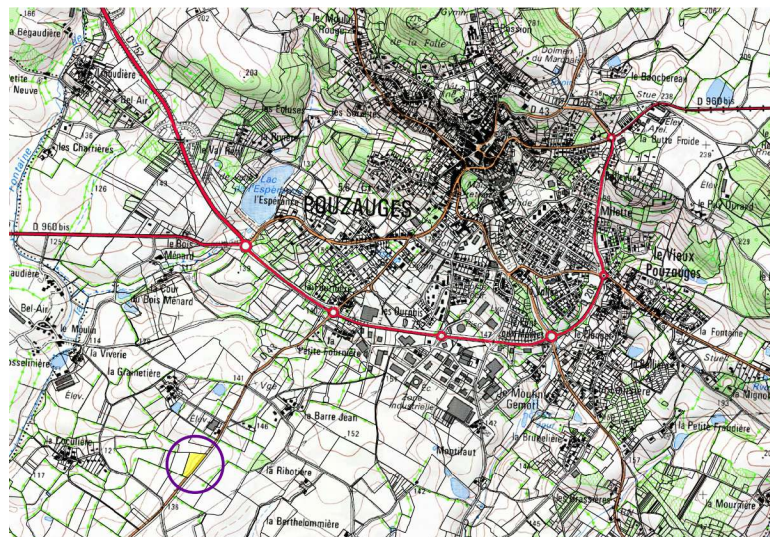

Aire d'accueil

POUZAUGES (85708) – Communauté de communes du Pays de Pouzauges

Nombre de places caravanes

20 (10 emplacements de 2 places)

Personne(s) contact(s) et coordonnées

VAGO – Frédérique
07 77 25 70 36

Jours et horaires d'ouverture

Du lundi au vendredi de 14h à 17h
Le samedi environ 1h le matin
Trois semaines de fermeture annuelle dont deux consécutives entre le 1^{er} juin et le 31 août.

Localisation - Situation

Aire située au lieu-dit Le Petit Champ, route de Chavagnes les Redoux – 85708 Pouzauges à 1 km environ des commerces et des services

GPS : Lat. 46.765865 / Long. -0.857810

Durée de séjour

Stationnement limité à 1 mois avec dérogation possible en cas de scolarisation des enfants