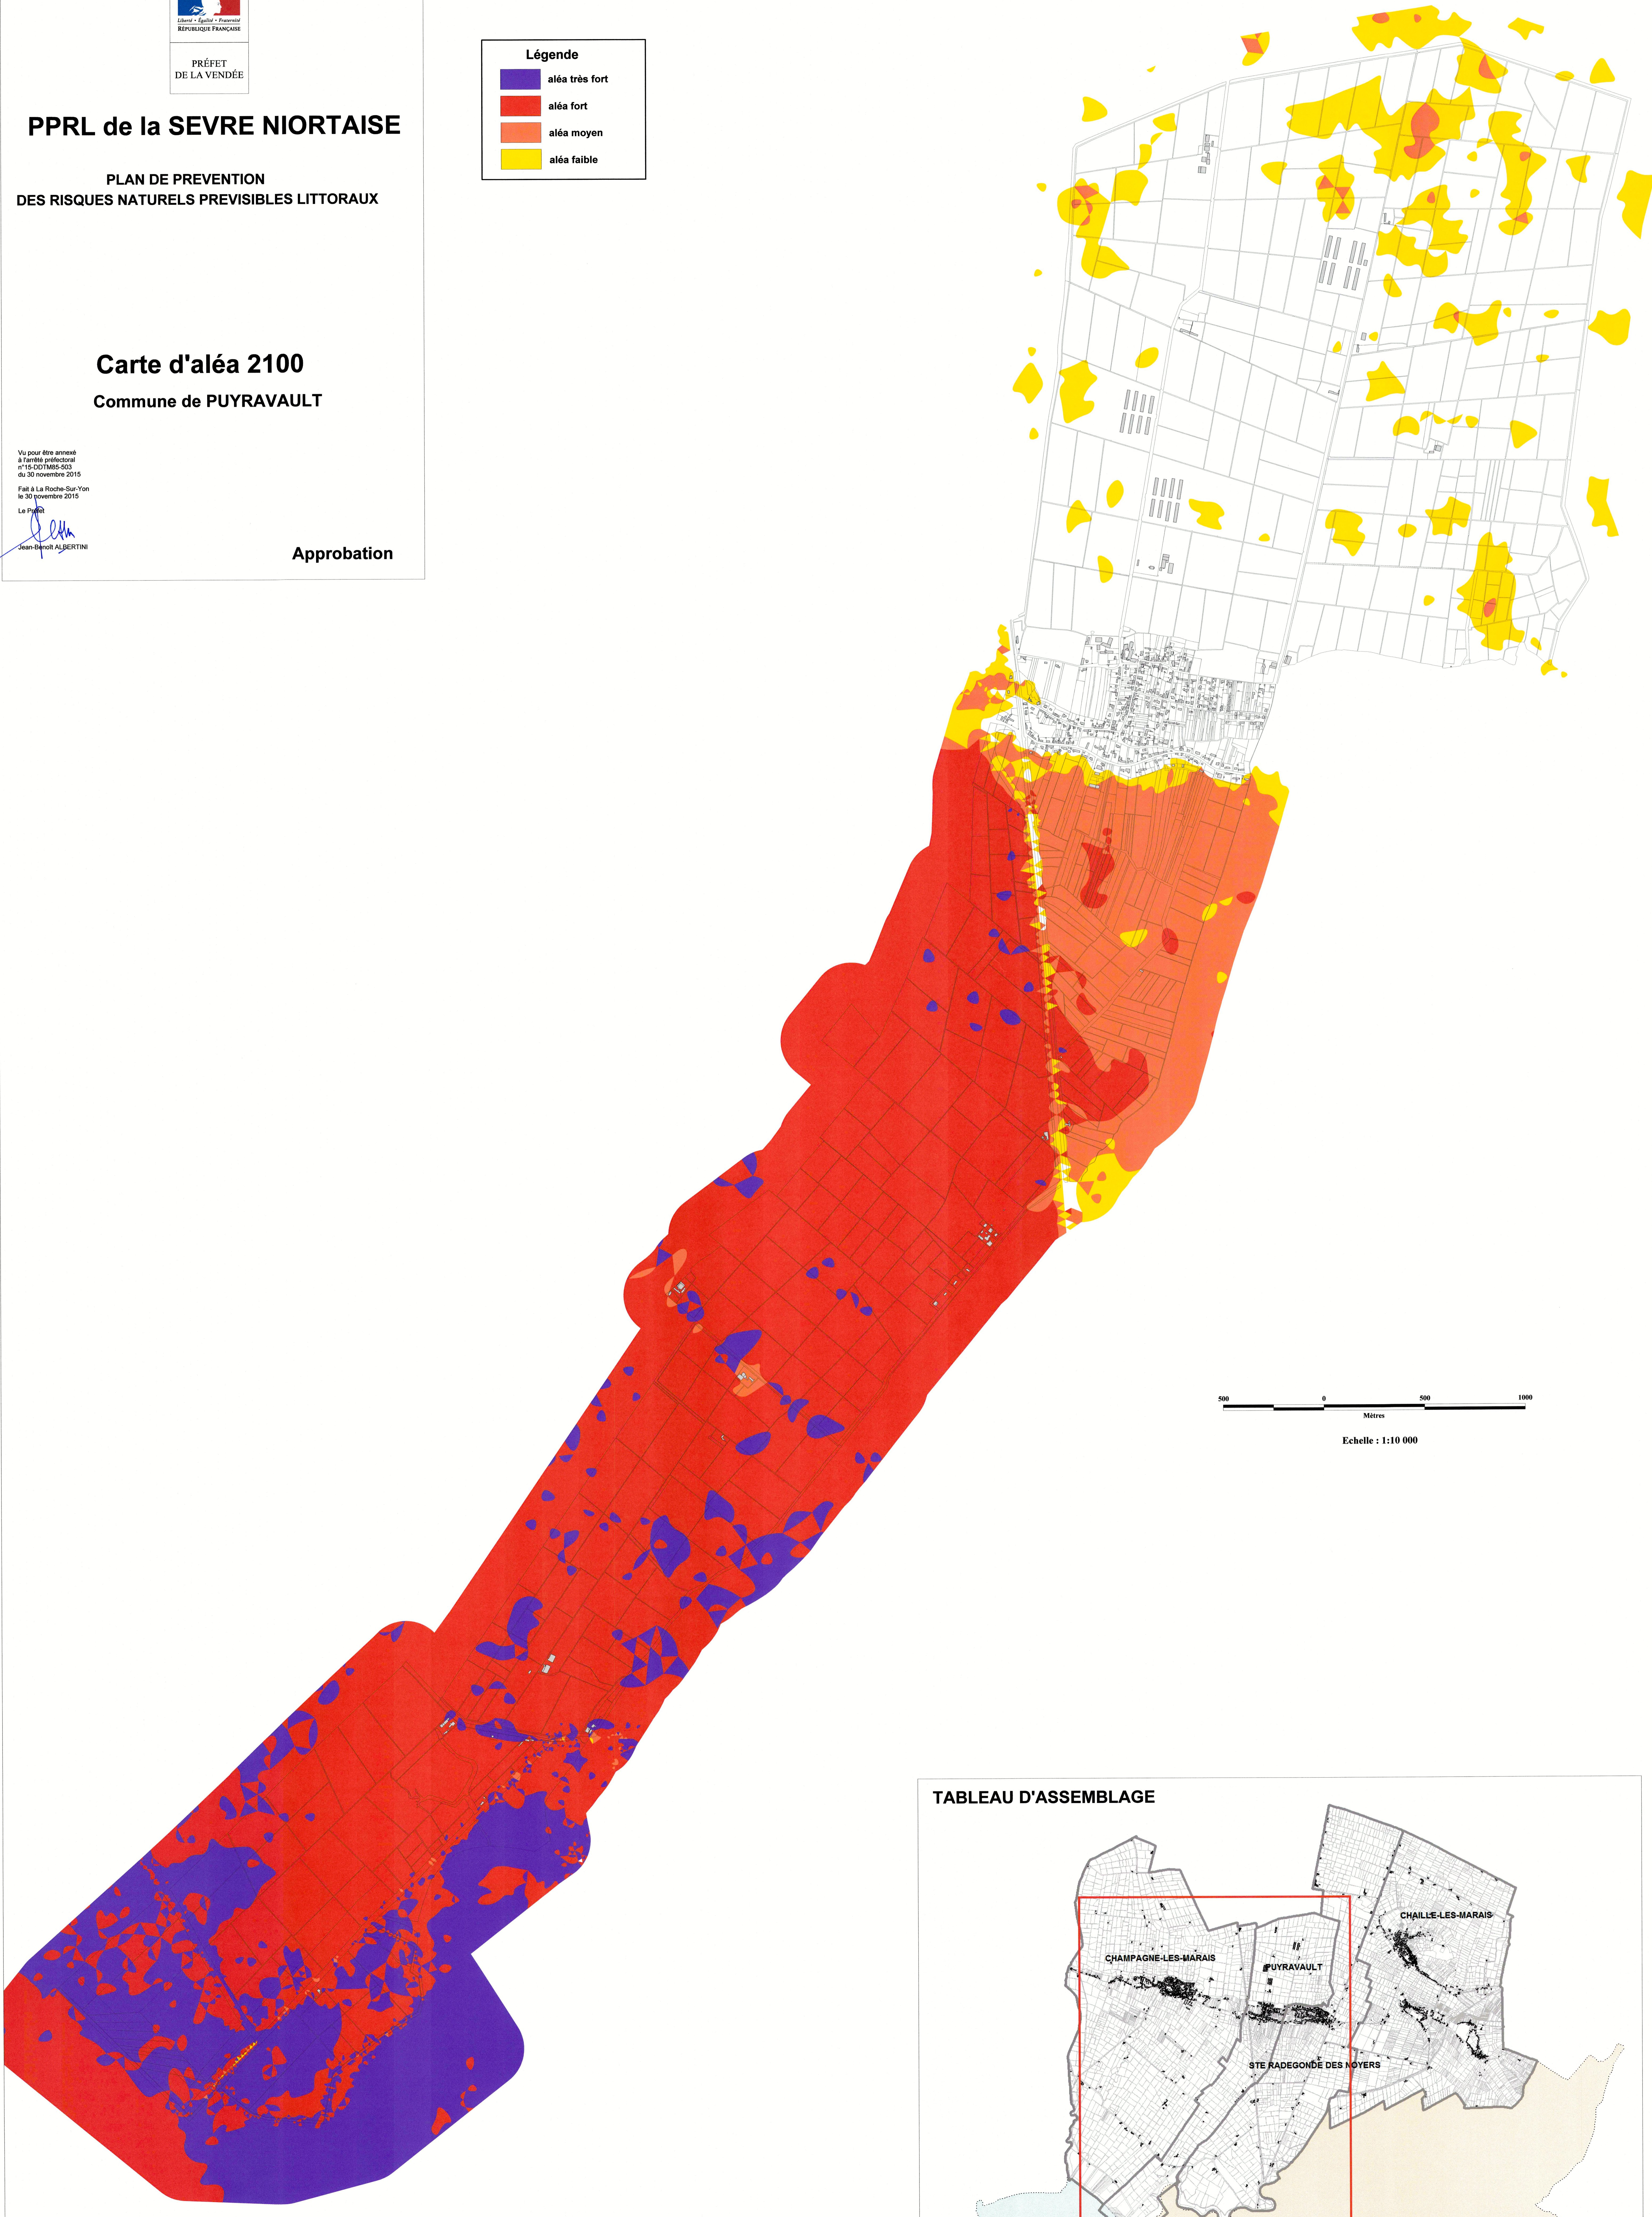

PRÉFET
DE LA VENDÉE

PPRL de la SEVRE NIORTAISE

PLAN DE PREVENTION
DES RISQUES NATURELS PREVISIBLES LITTORAUX

Carte d'aléa 2100

Commune de PUYRAVAULT

Fait à La Roche-Sur-Yon
le 30 novembre 2015

Le Préfet

Jean-Benoît ALBERTINI

Approbation

Légende

- aléa très fort
- aléa fort
- aléa moyen
- aléa faible