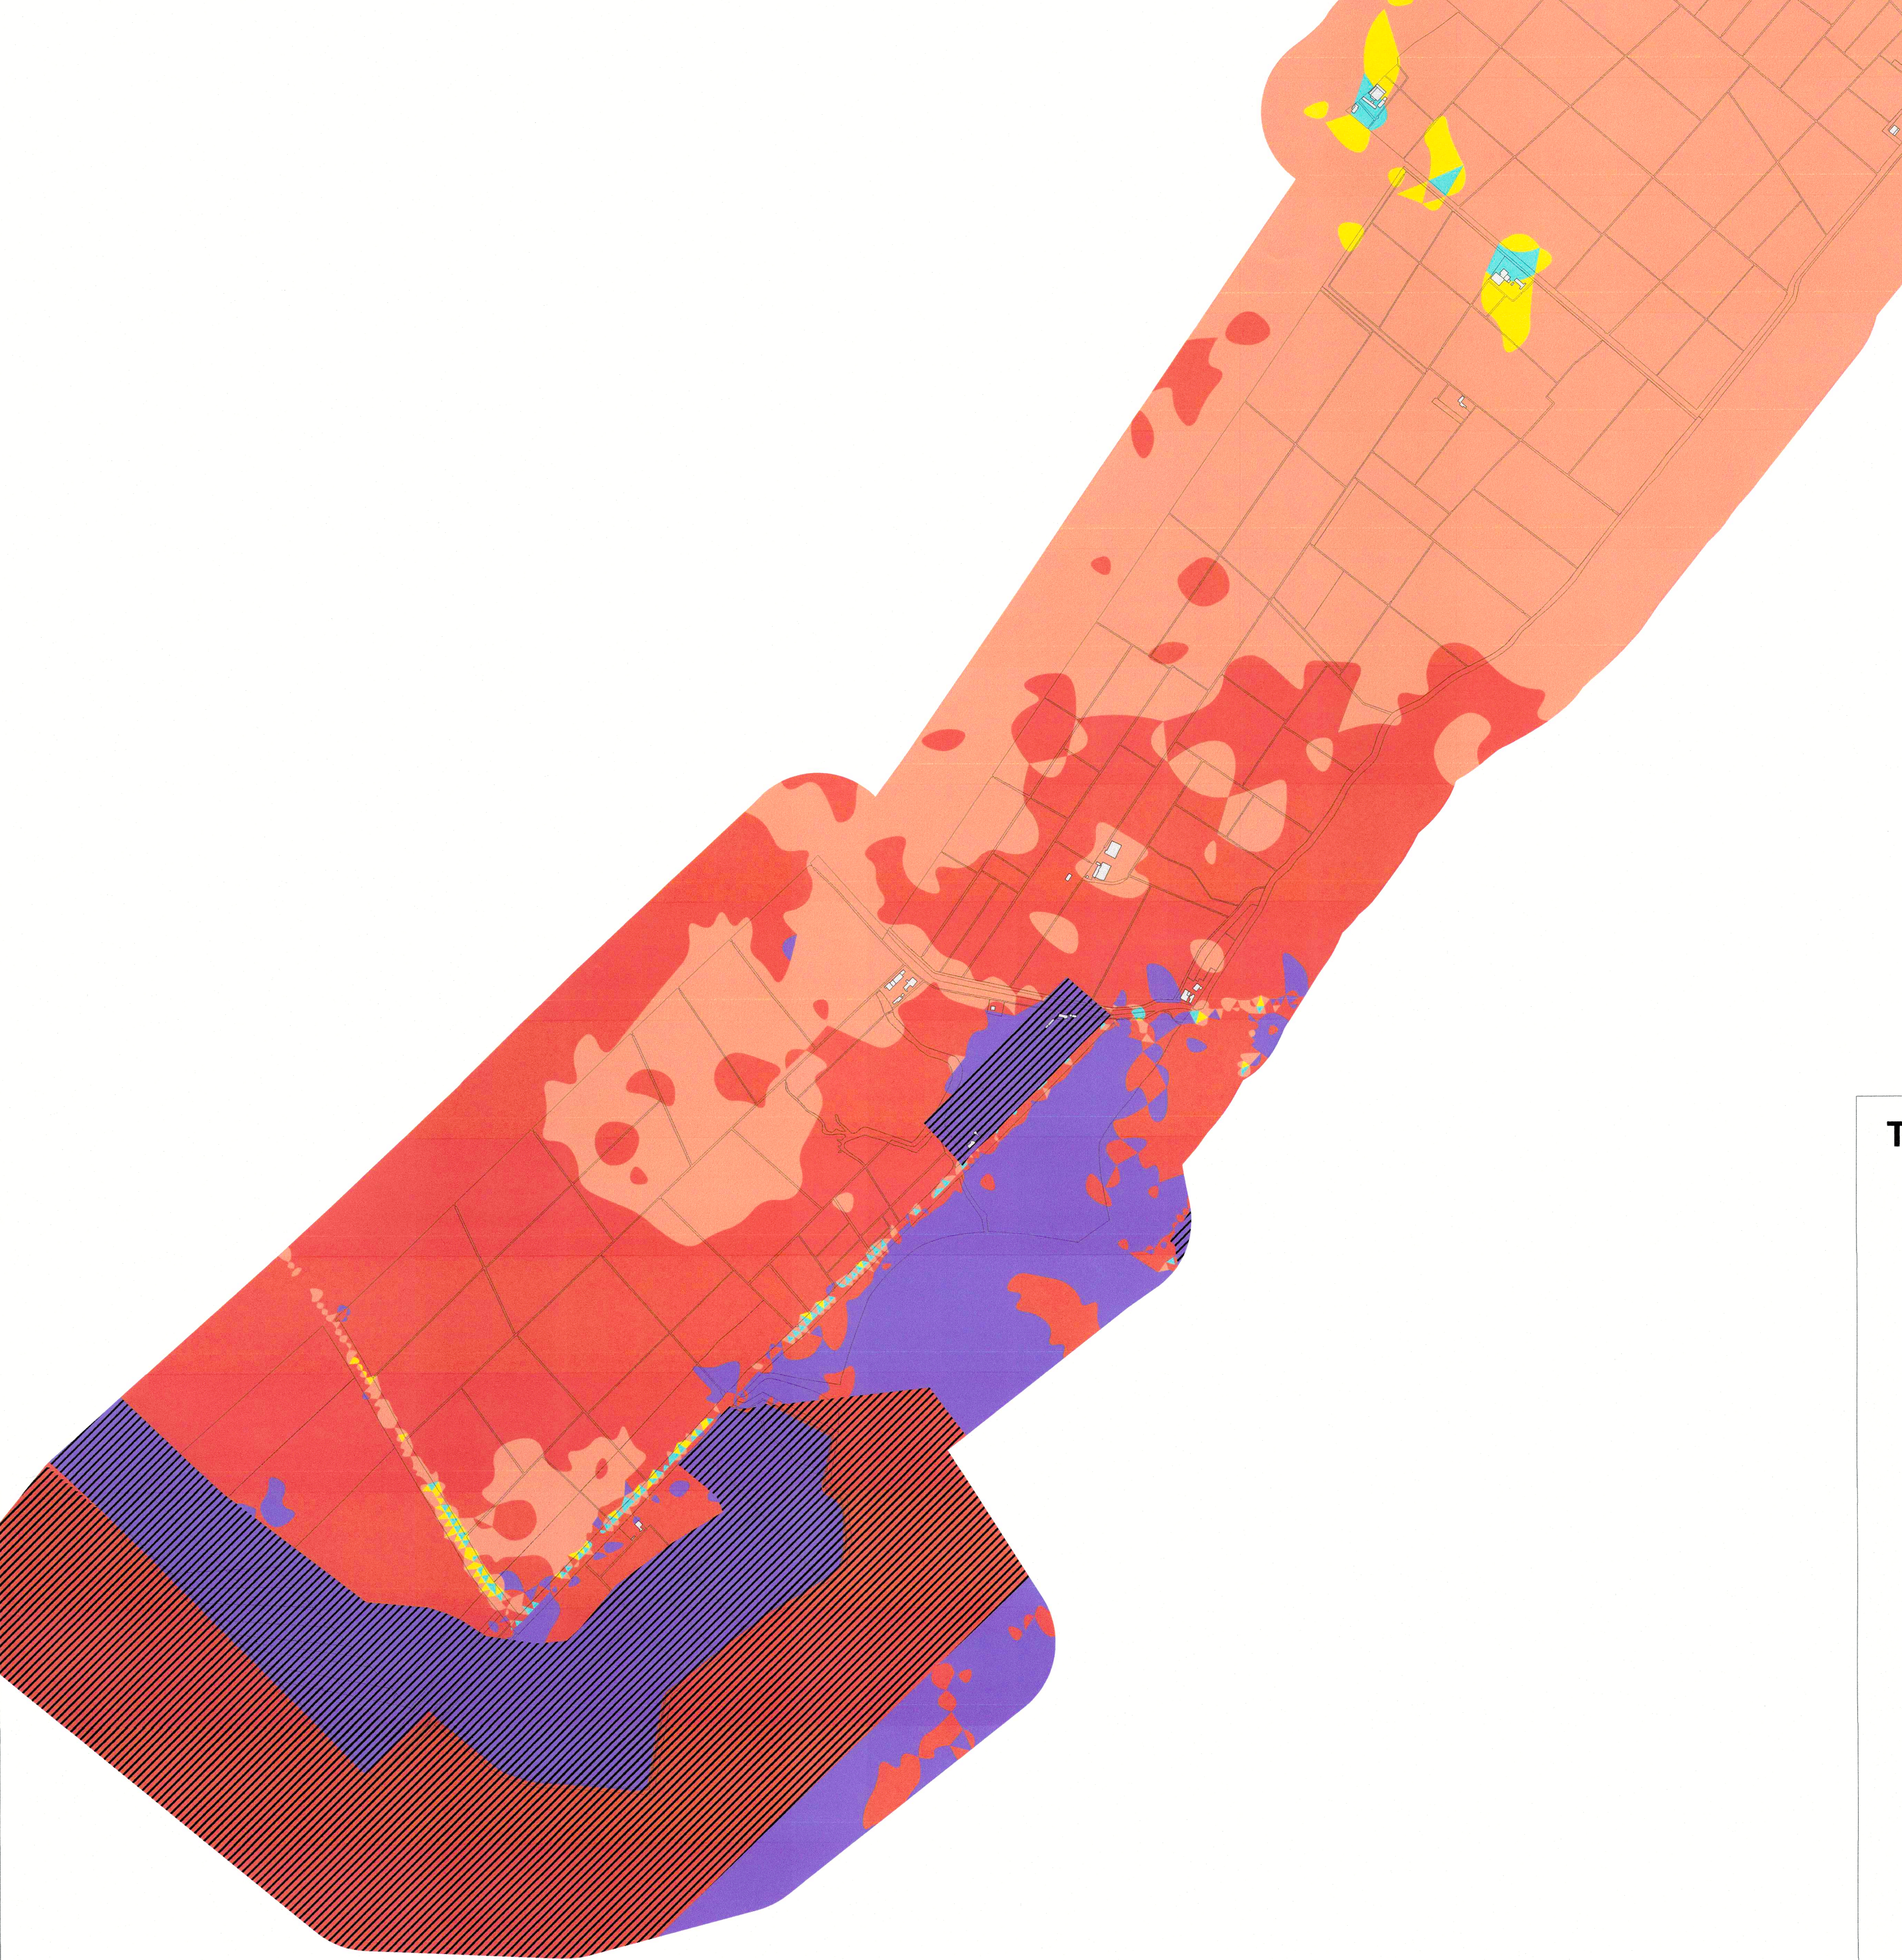

PRÉFET
DE LA VENDÉE

PPRL de la SEVRE NIORTAISE

PLAN DE PREVENTION
DES RISQUES NATURELS PREVISIBLES LITTORAUX

Carte d'aléa actuel Commune de PUYRAVAULT

Fait à La Roche-Sur-Yon
le 30 novembre 2015

Le Préfet
Jean-Benoît ALBERTINI

Approbation

Légende	
	aléa très fort
	aléa fort
	aléa moyen
	aléa faible
	aléa érosion
	AZI (atlas zone inondable)
	bande de précaution