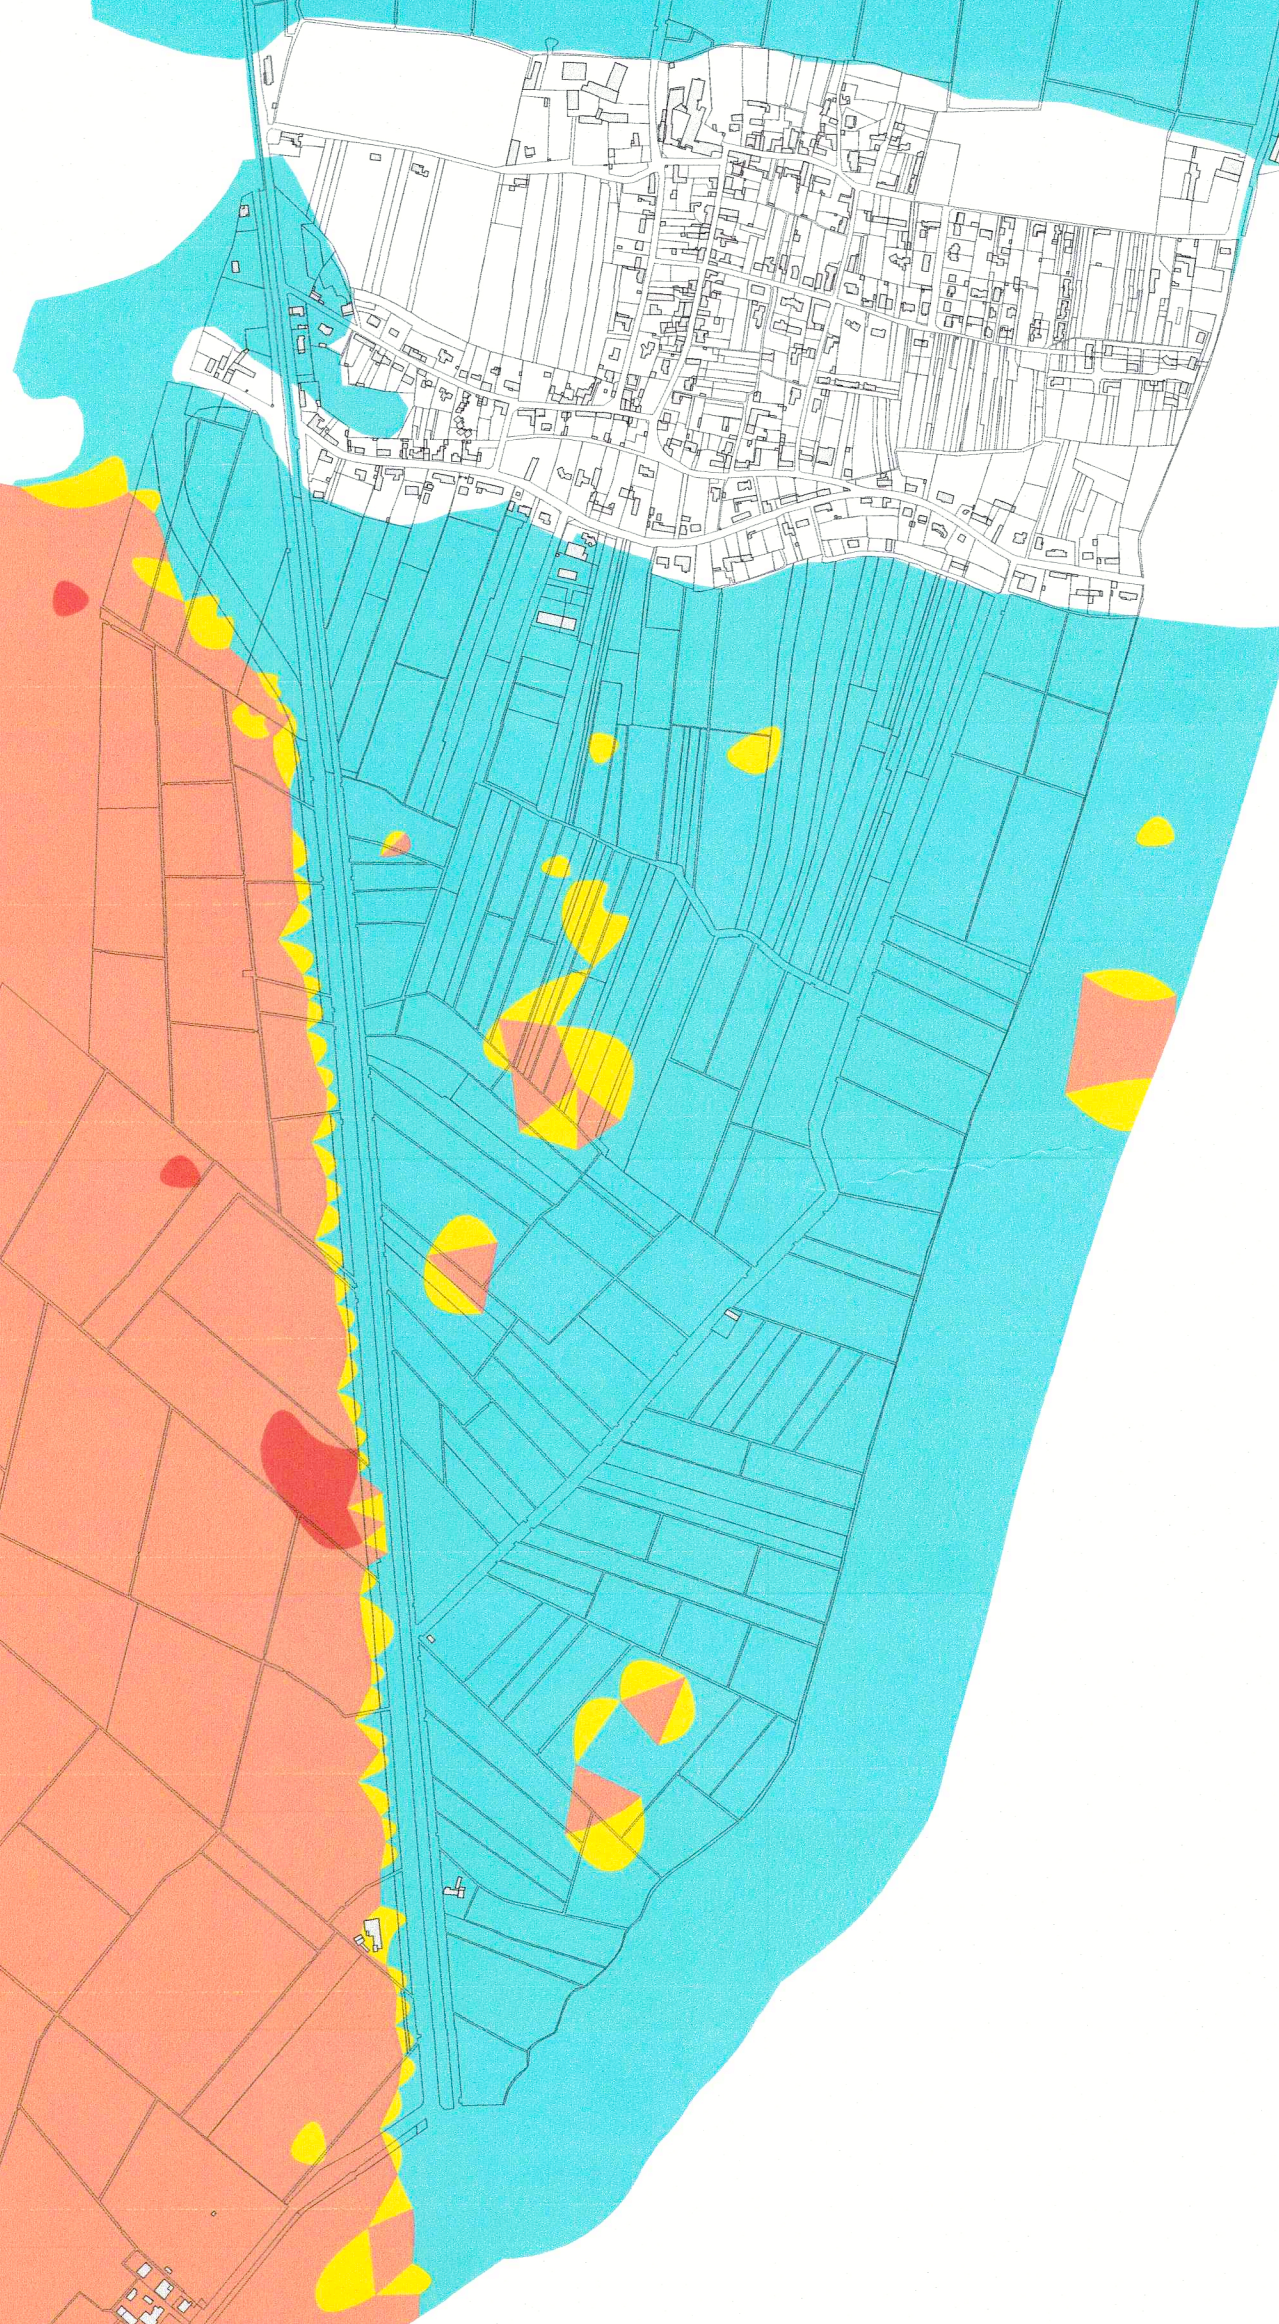

PRÉFET
DE LA VENDÉE

PPRL de la SEVRE NIORTAISE

PLAN DE PREVENTION
DES RISQUES NATURELS PREVISIBLES LITTORAUX

Carte d'aléa actuel Commune de PUYRAVAULT

Fait à La Roche-Sur-Yon
le 30 novembre 2015

Le Préfet
Jean-Benoît ALBERTINI

Approbation

Légende	
	aléa très fort
	aléa fort
	aléa moyen
	aléa faible
	aléa érosion
	AZI (atlas zone inondable)
	bande de précaution