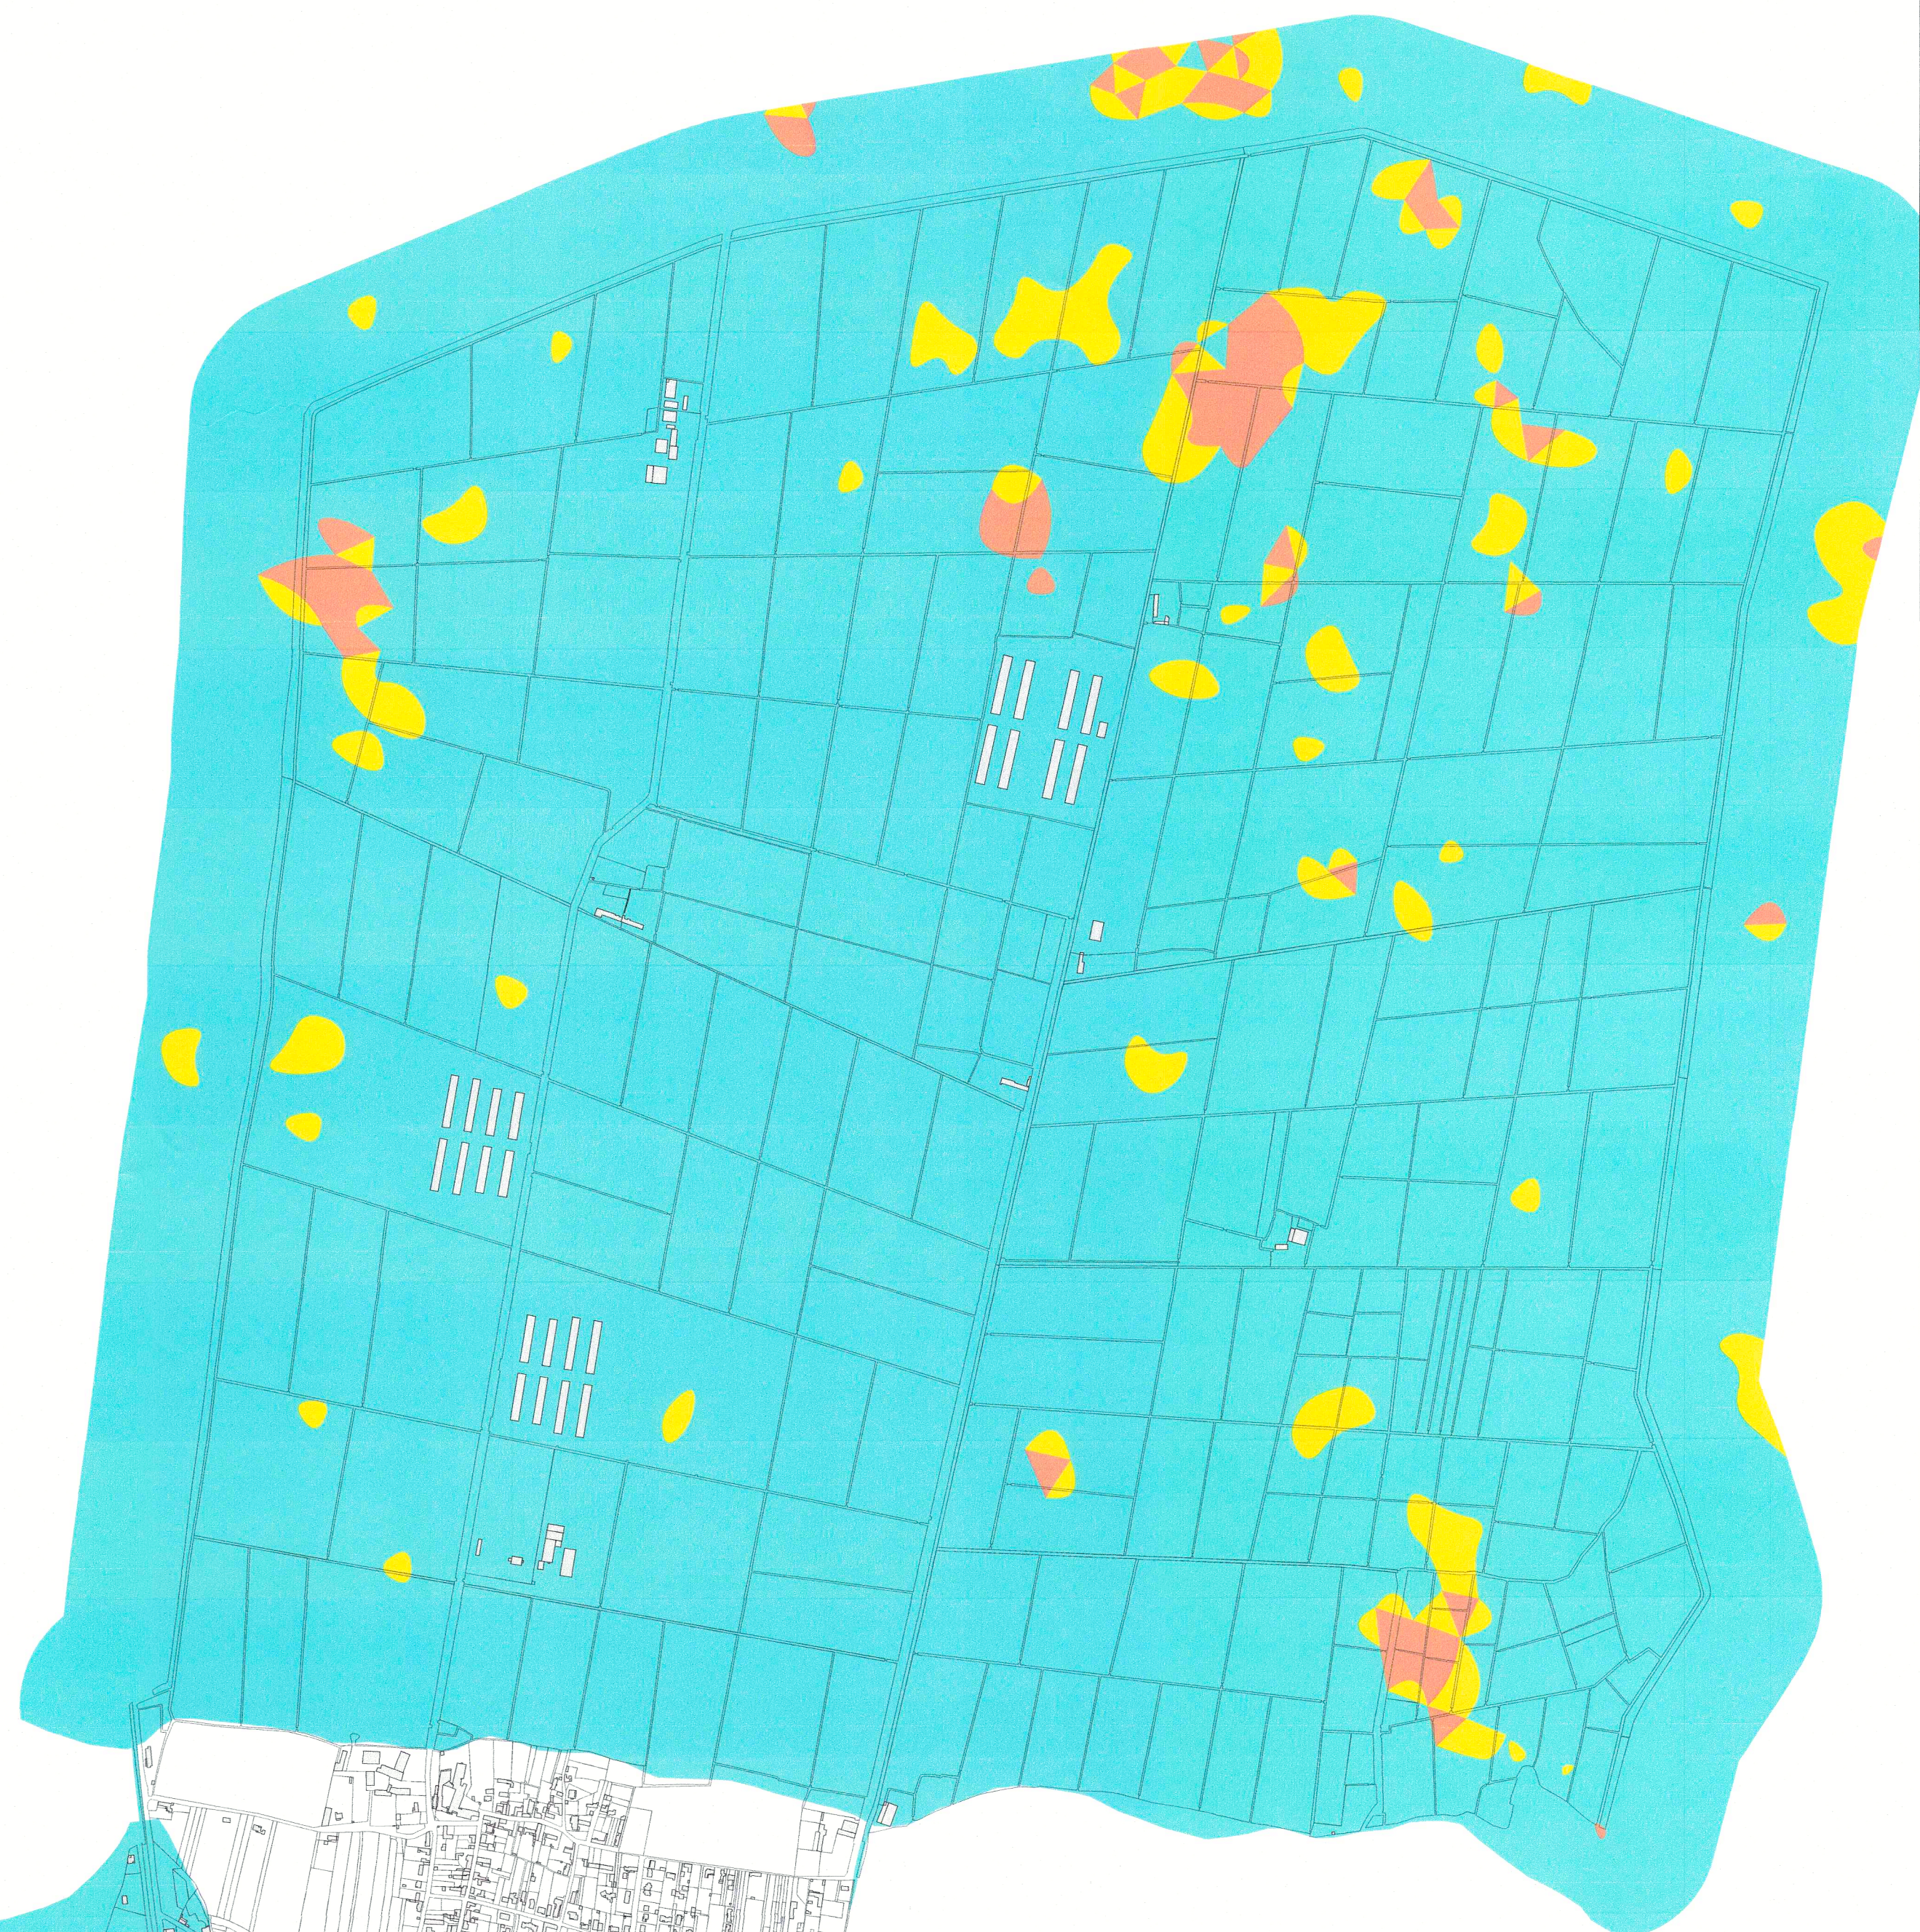

PRÉFET
DE LA VENDÉE

PPRL de la SEVRE NIORTAISE

PLAN DE PREVENTION
DES RISQUES NATURELS PREVISIBLES LITTORAUX

Carte d'aléa actuel Commune de PUYRAVAULT

Fait à La Roche-Sur-Yon
le 30 novembre 2015

Le Préfet
Jean-Benoît ALBERTINI

Approbation

Légende	
	aléa très fort
	aléa fort
	aléa moyen
	aléa faible
	aléa érosion
	AZI (atlas zone inondable)
	bande de précaution