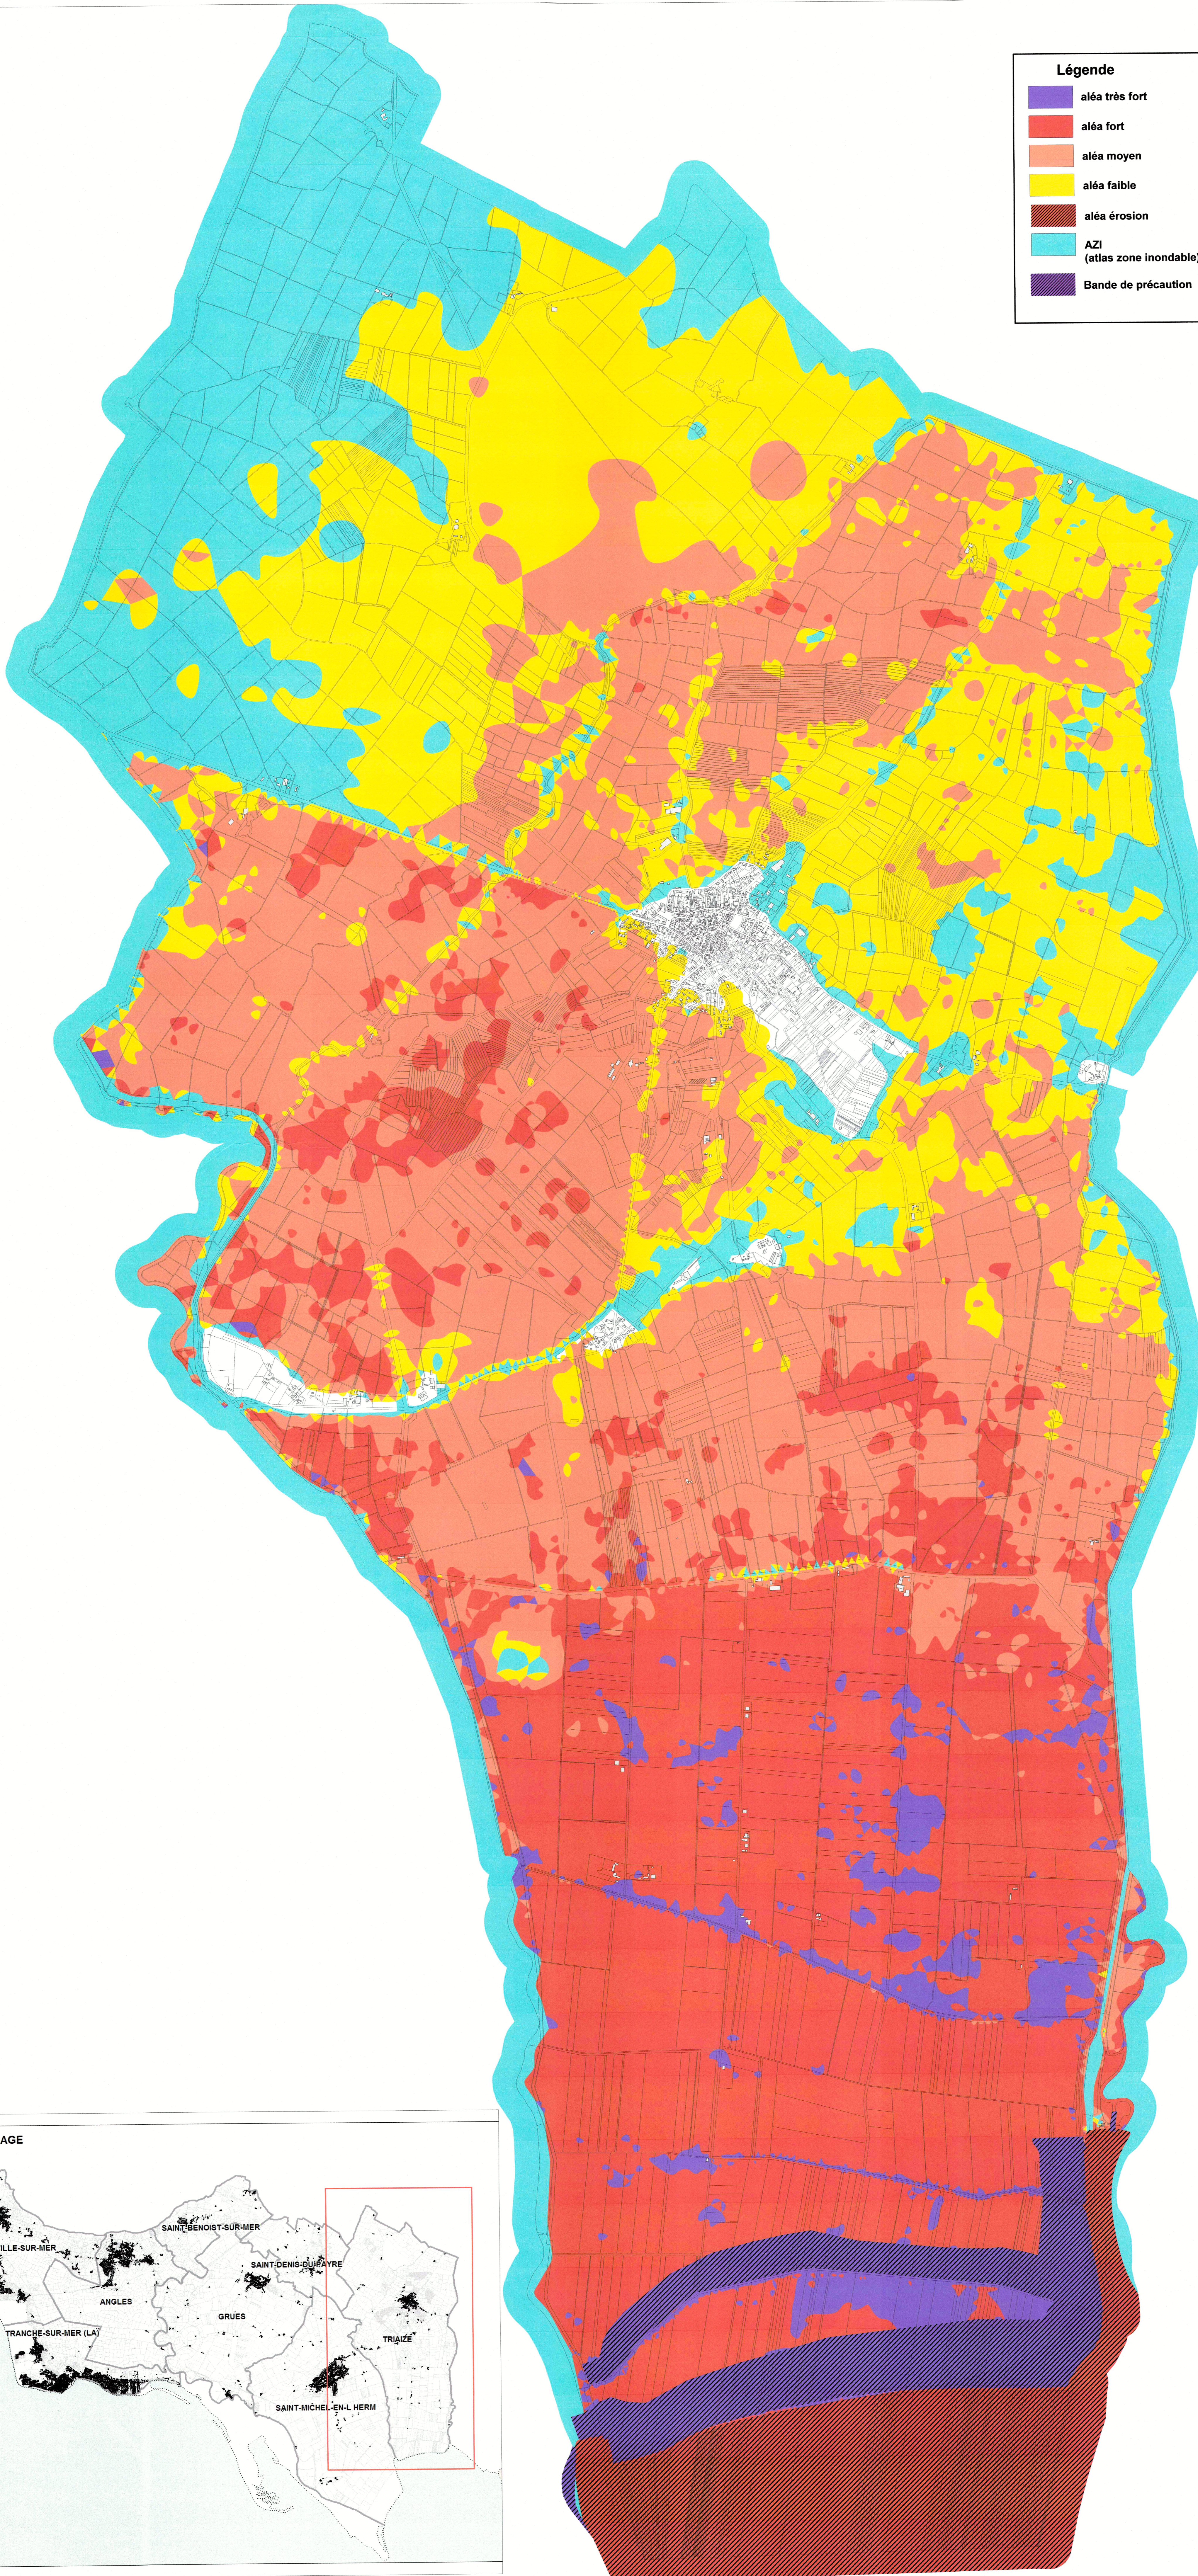

PRÉFET
DE LA VENDÉE

PPRL BASSIN DU LAY

PLAN DE PREVENTION
DES RISQUES NATURELS PREVISIBLES LITTORAUX

Carte d'aléa actuel Commune de TRIAIZE

Fait à La Roche-Sur-Yon
le 30 novembre 2015

Le Préfet

Jean-Benoît ALBERTINI

Approbation

Légende

- aléa très fort
- aléa fort
- aléa moyen
- aléa faible
- aléa érosion
- AZI (atlas zone inondable)
- Bande de précaution