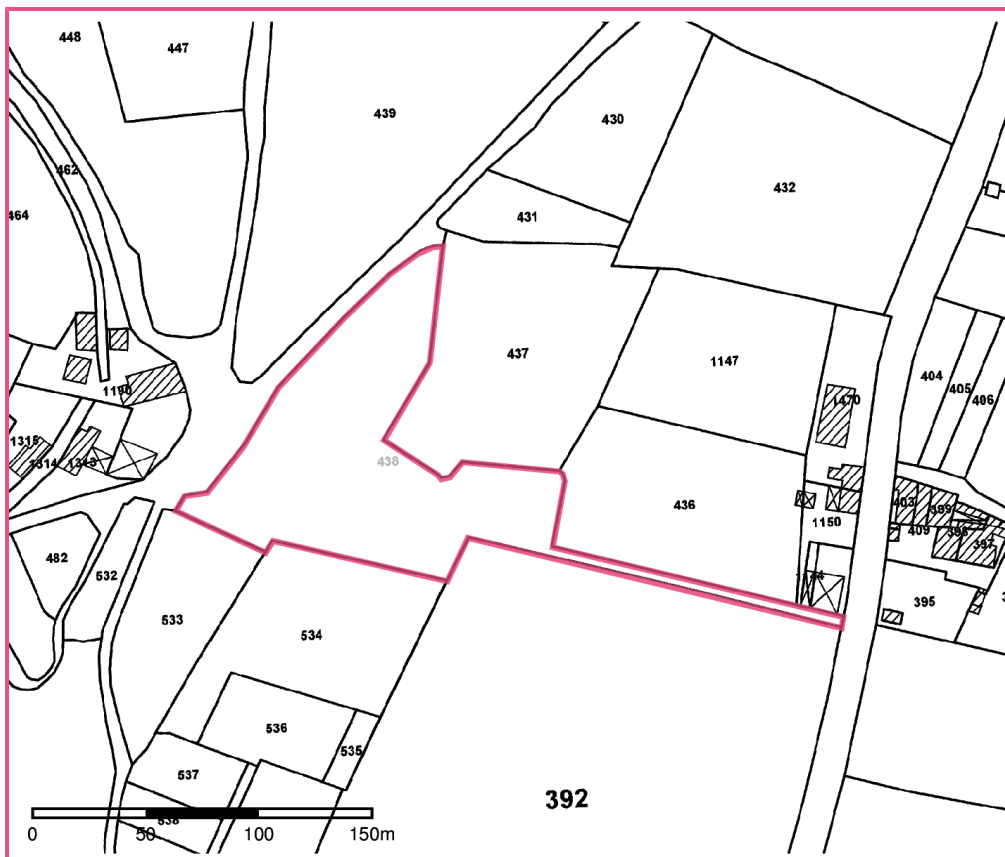

Identification

Identifiant	85SIS08656
Nom usuel	Ancienne décharge de Saint-Hilaire-de-Voust
Adresse	Lieu dit La Vigne
Lieu-dit	
Département	VENDEE - 85
Commune principale	SAINT HILAIRE DE VOUST - 85229
Caractéristiques du SIS	<p>Le site est une ancienne décharge municipale exploitée avant 1980. La date de fermeture est inconnue mais le site était toujours en activité en 1987. Ce dépôt est théoriquement destiné à accueillir les déchets ménagers, mais en pratique d'autres déchets ont pu également être déposés.</p> <p>Les types de déchets identifiés pour ce site sont : des déchets ménagers.</p> <p>Un cours d'eau est situé à 10m.</p>
Etat technique	Site à connaissance sommaire, diagnostic éventuellement nécessaire
Observations	Le site a été remblayé, mais il convient de conserver la mémoire de ce terrain et pour tout projet d'aménagement de réaliser des investigations sur le sol pour étudier la compatibilité entre l'état du sol et l'usage envisagé.

Caractéristiques géométriques générales

Coordonnées du centroïde	420740.0 , 6617170.0 (Lambert 93)
Superficie totale	5329 m ²
Perimètre total	762 m

Liste parcellaire cadastral

Date de vérification du
parcellaire

Commune	Section	Parcelle	Date génération
SAINT HILAIRE DE VOUST	0B	438	02/05/2019

Documents

Cartographie

□ Périmètre du SIS
Cartes IGN - IGN

Identifiant : 85SIS08656

□ Périmètre du SIS
Parcelles cadastrales - IGN