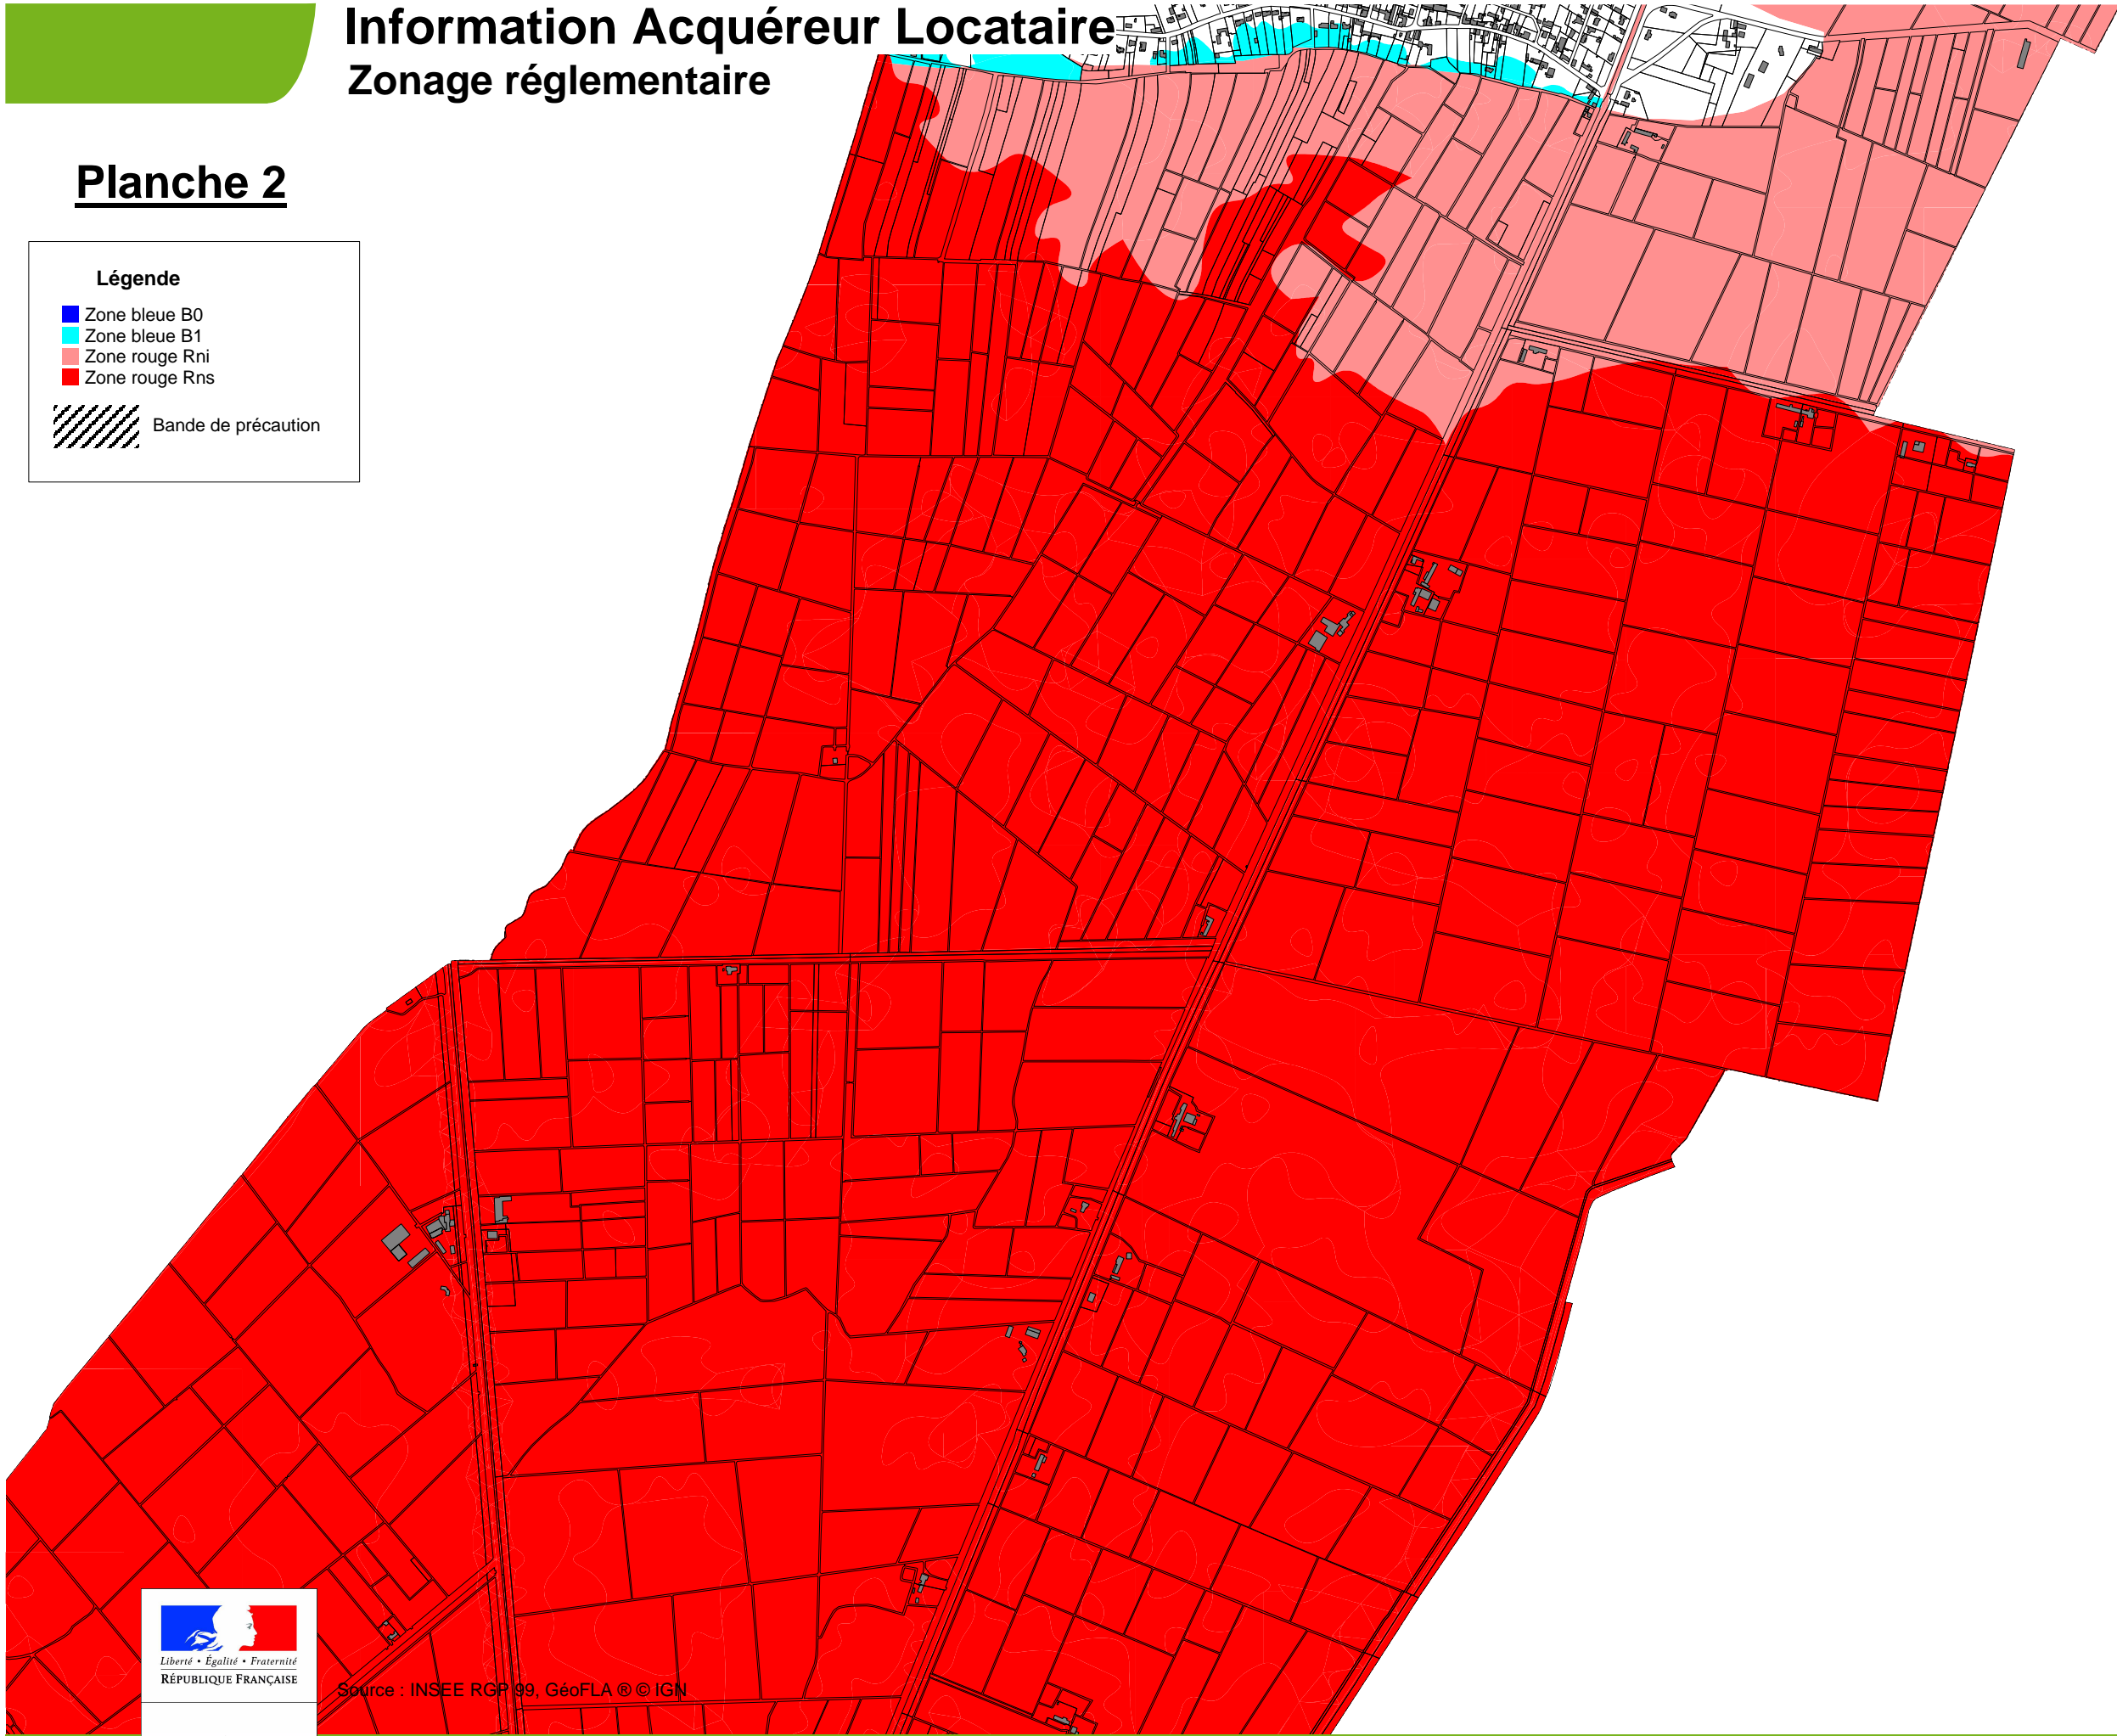

Planche 2

Légende

- Zone bleue B0
- Zone bleue B1
- Zone rouge Rni
- Zone rouge Rns
- Bande de précaution

Source : INSEE RGP 99, GéoFLA © IGN

PRÉFET
DE LA VENDÉE

Direction départementale des Territoires
et de la Mer de la Vendée