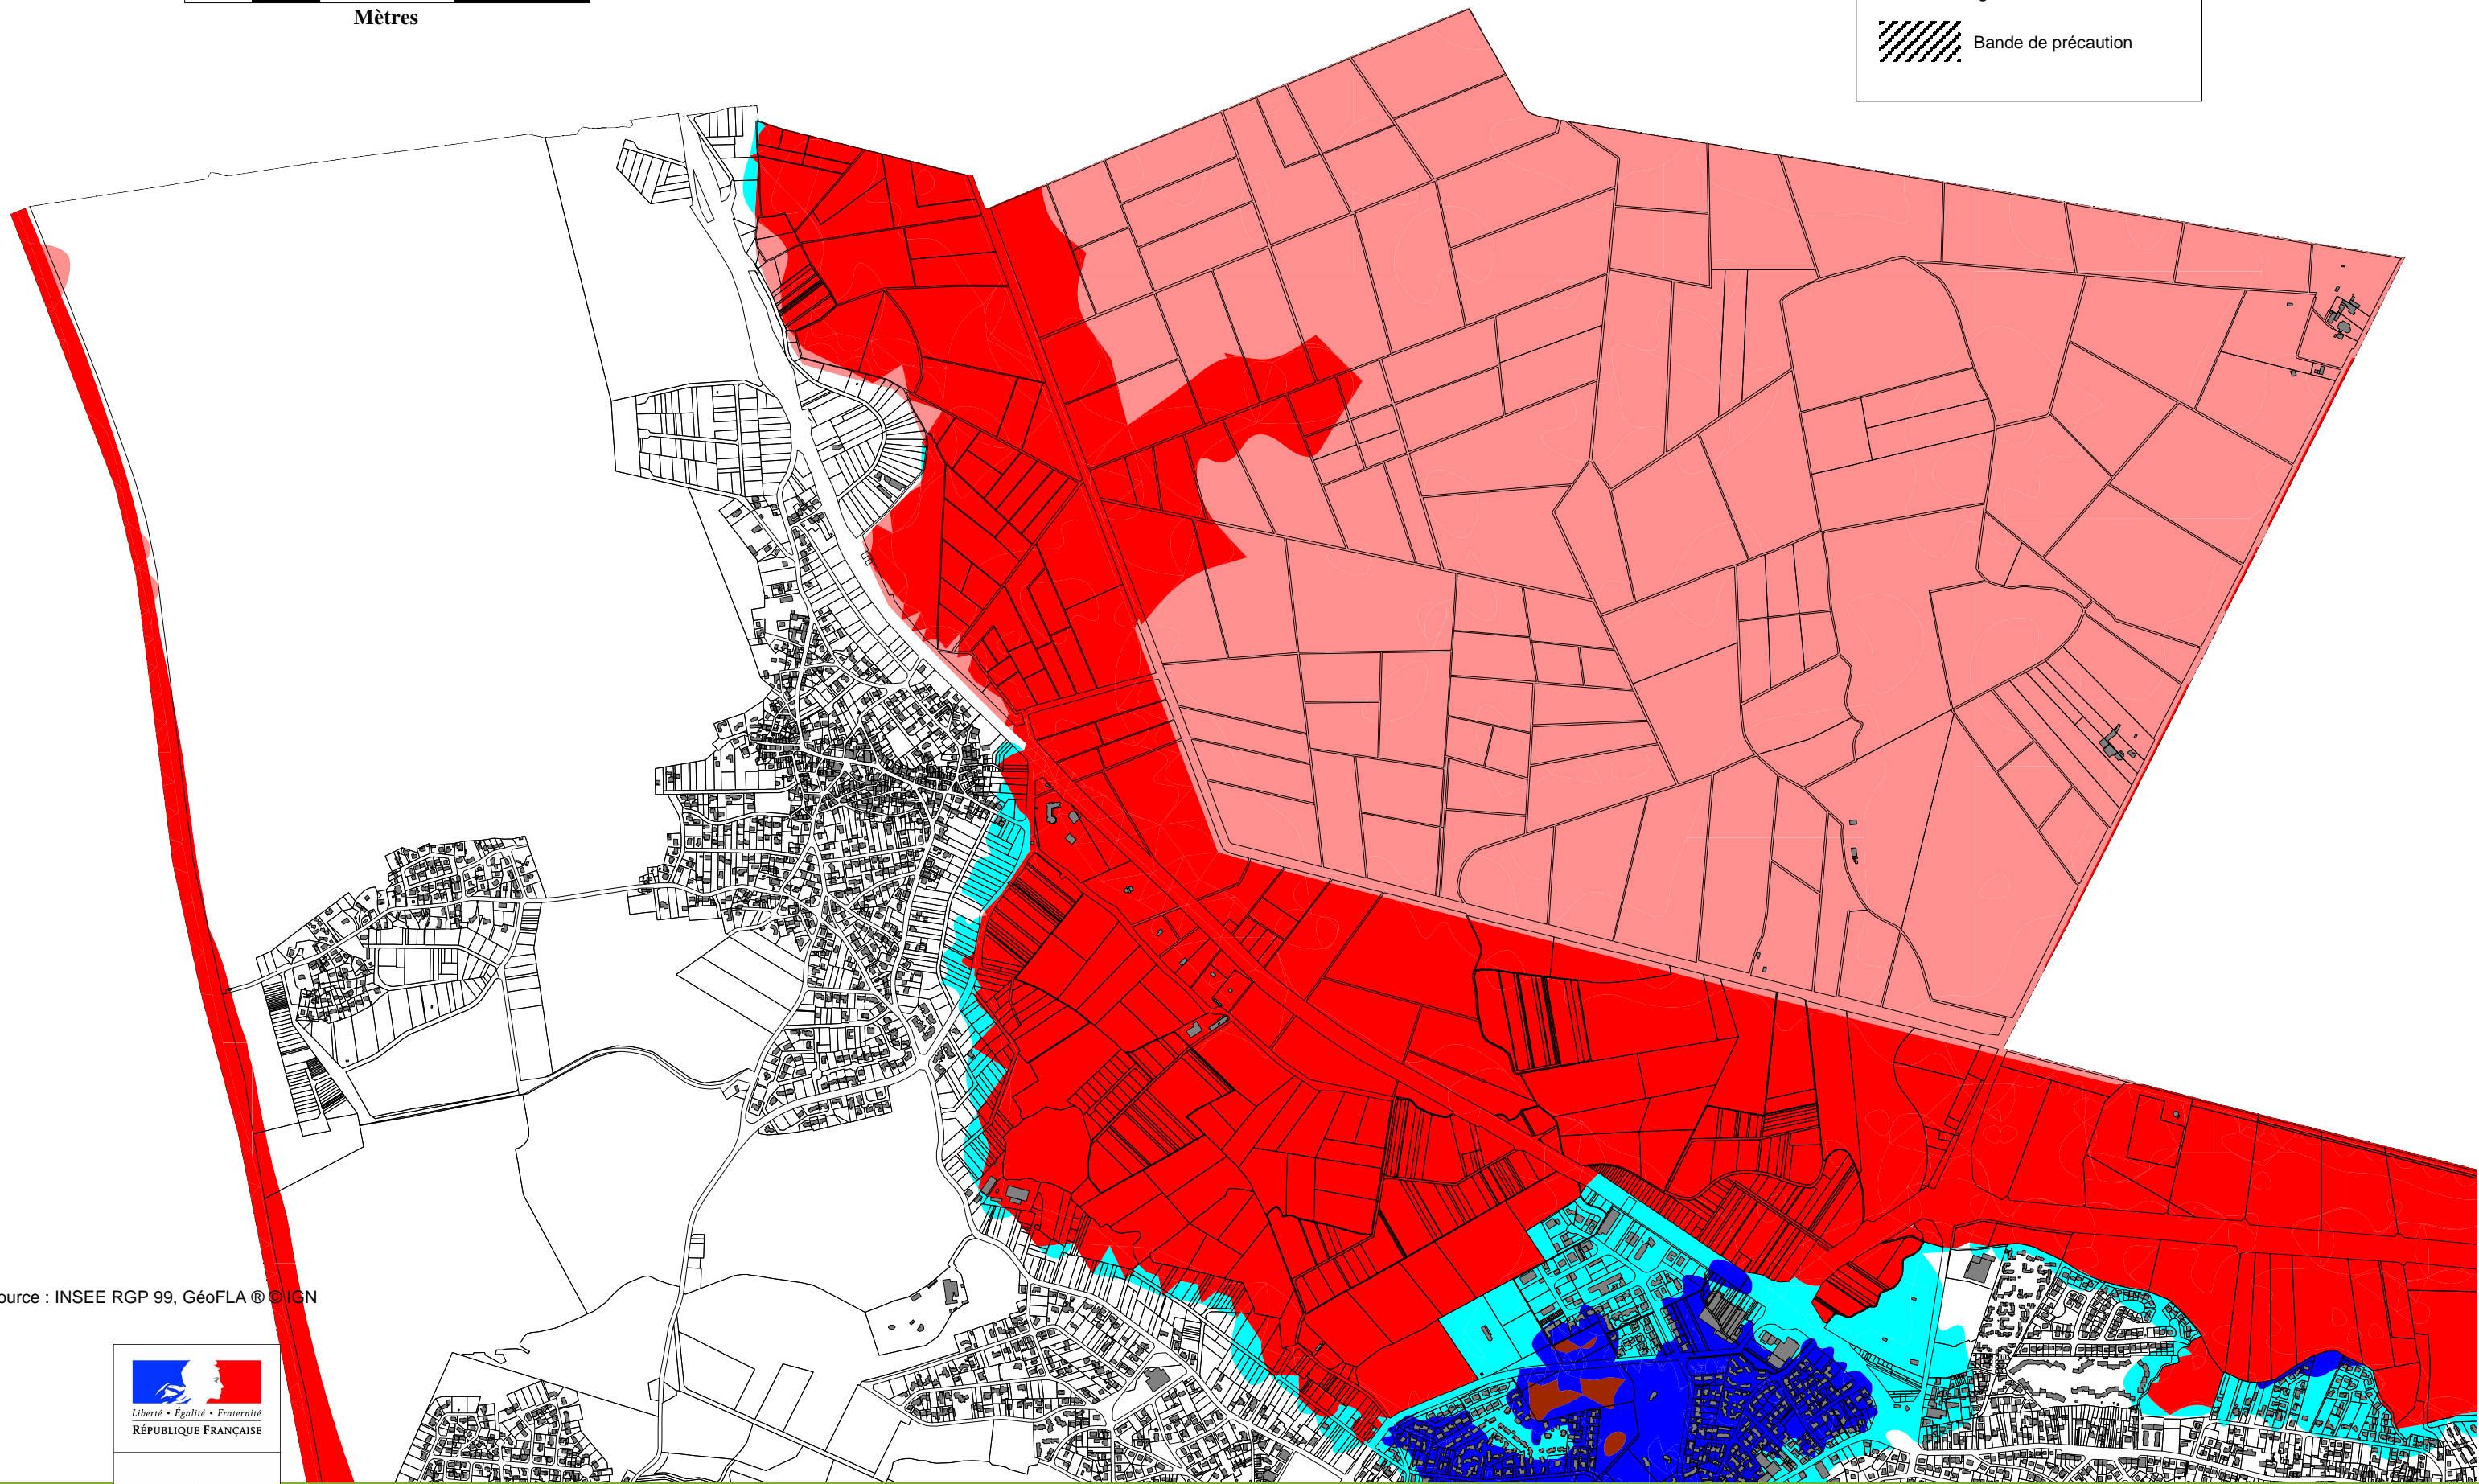

#### Légende

- Zone bleue B0
- Zone bleue B1
- Zone rouge Rni
- Zone rouge Rns
- Zone rouge Ru
- Bande de précaution

Source : INSEE RGP 99, GéoFLA © IGN

Direction départementale des Territoires  
et de la Mer de la Vendée