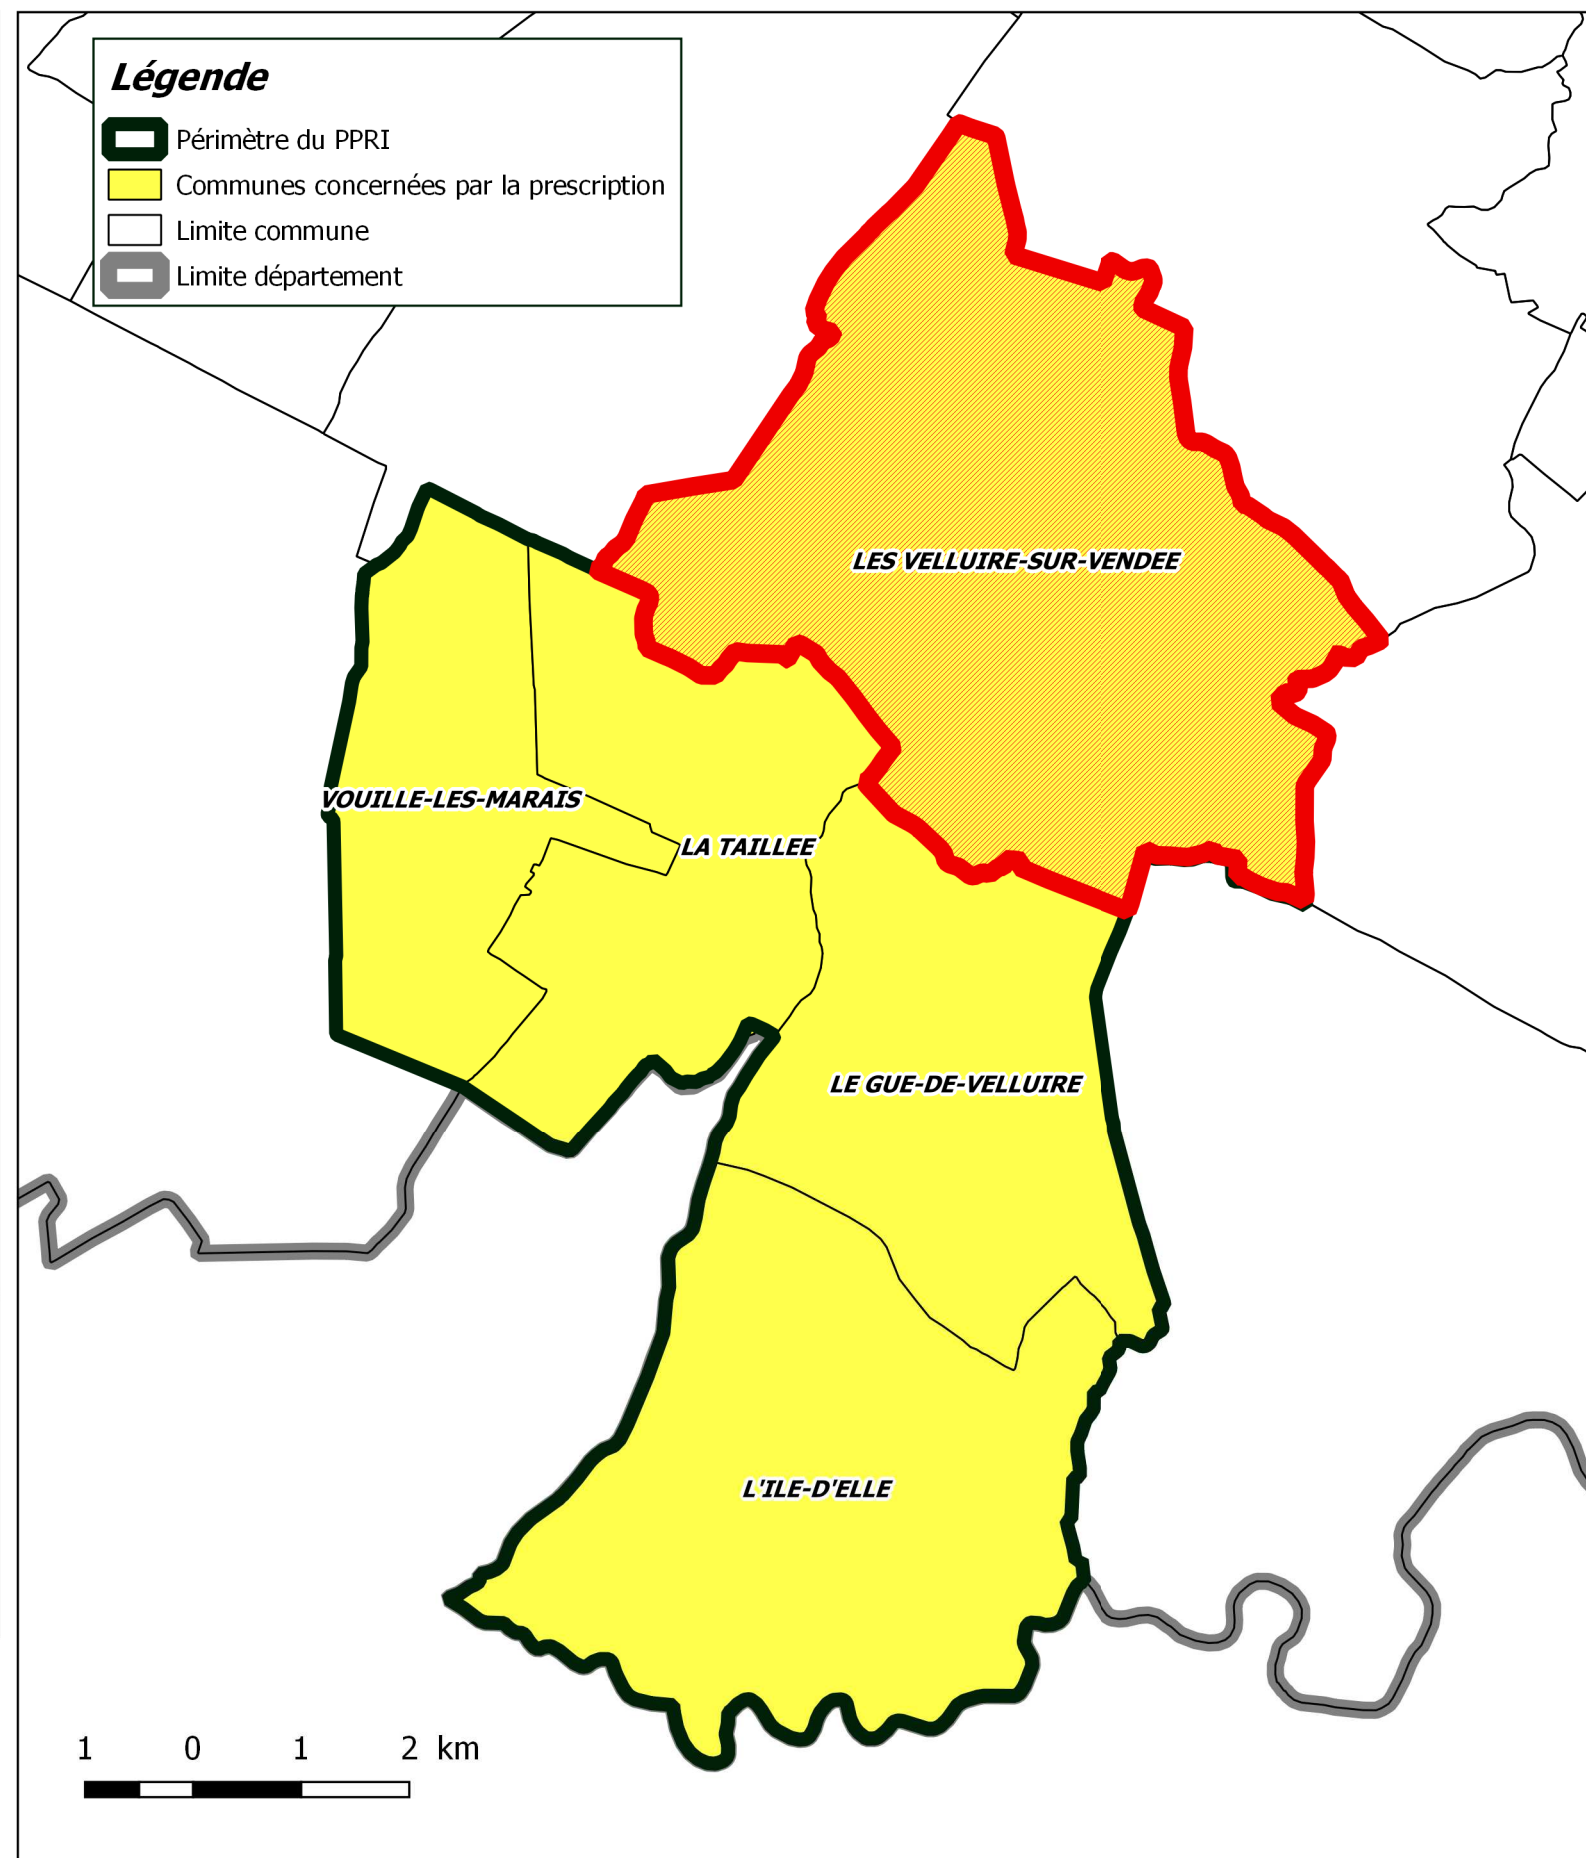

Information Acquéreur Locataire

Prescription du PPRI Vendée Aval - Commune des VELLUIRE-SUR-VENDEE

La commune est concernée par l'aléa inondation terrestre .
La crue la plus importante recensée est celle de 1960 .
Le plan de prévention des risques inondation (PPRI) a été prescrit
par le Préfet de la Vendée le 15 décembre 2017 .

Légende

- Périmètre du PPRI
- Communes concernées par la prescription
- Limite commune
- Limite département

PRÉFET
DE LA VENDÉE

Source(s) : © BD CARTO