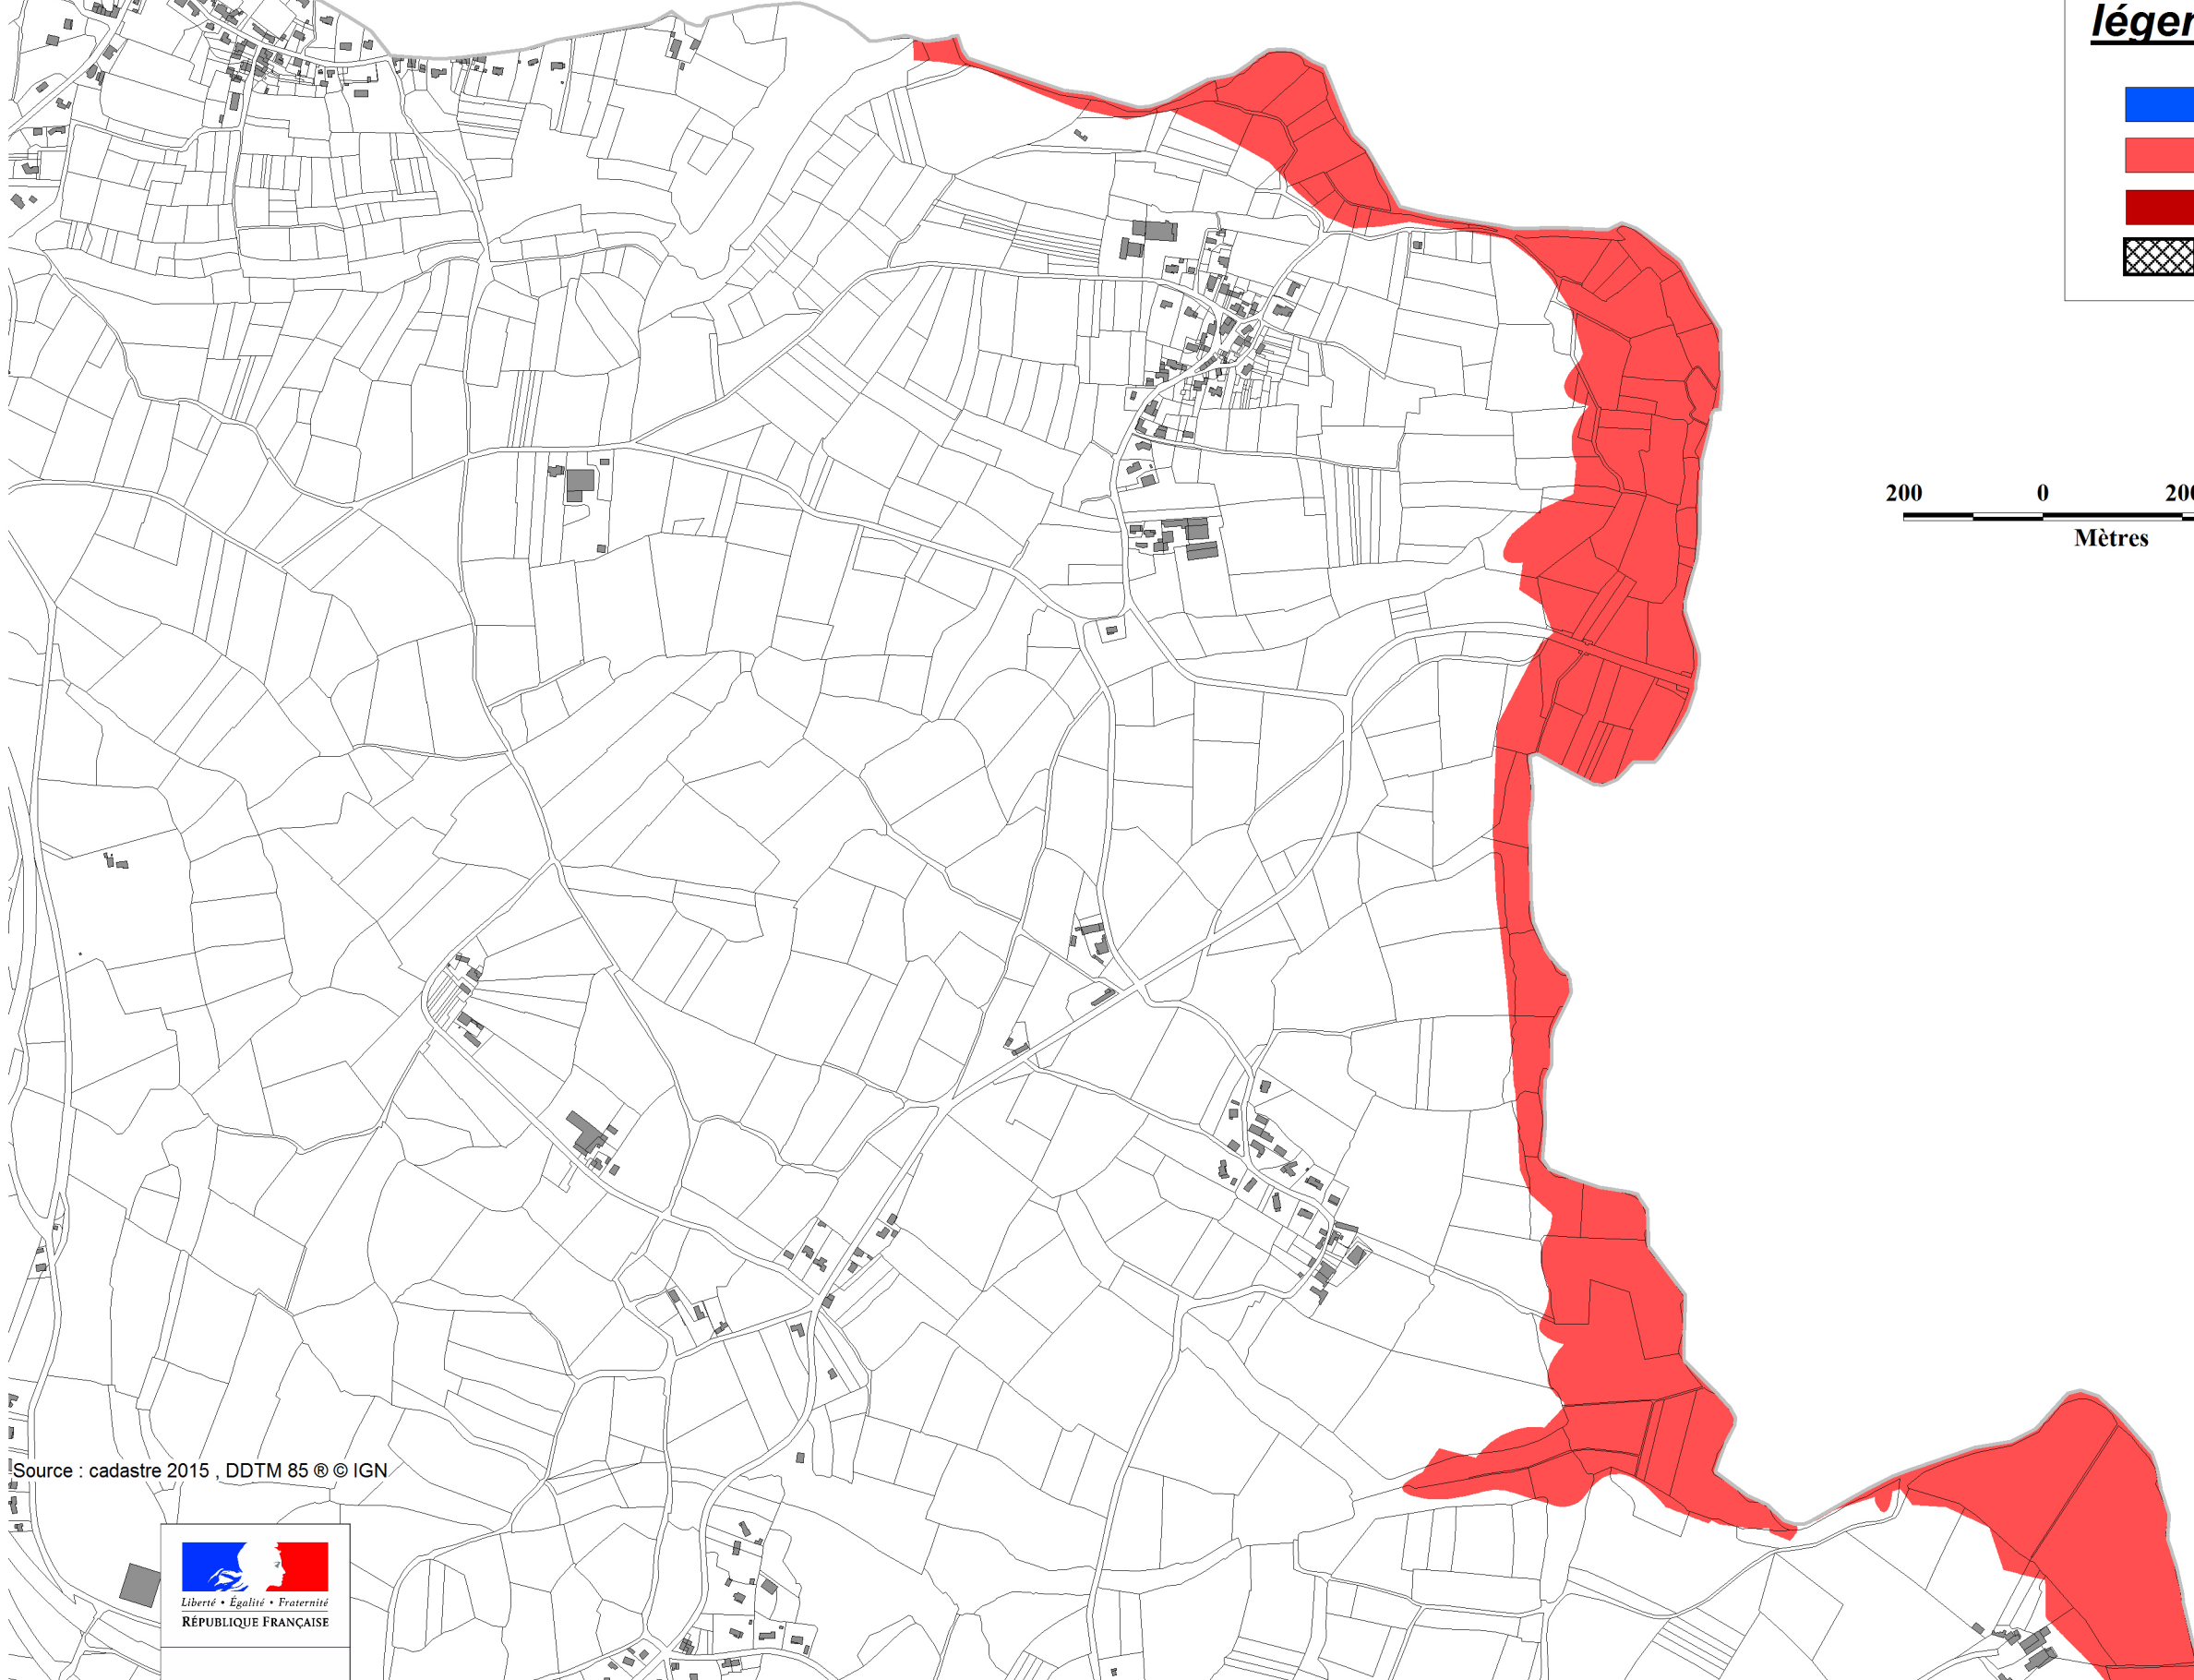

Planche 6

légende zonage

-  B
-  Rn
-  Ru
-  bande de précaution rupture

Source : cadastre 2015 , DDTM 85 © IGN

PRÉFET
DE LA VENDÉE

Direction départementale des Territoires
et de la Mer de la Vendée