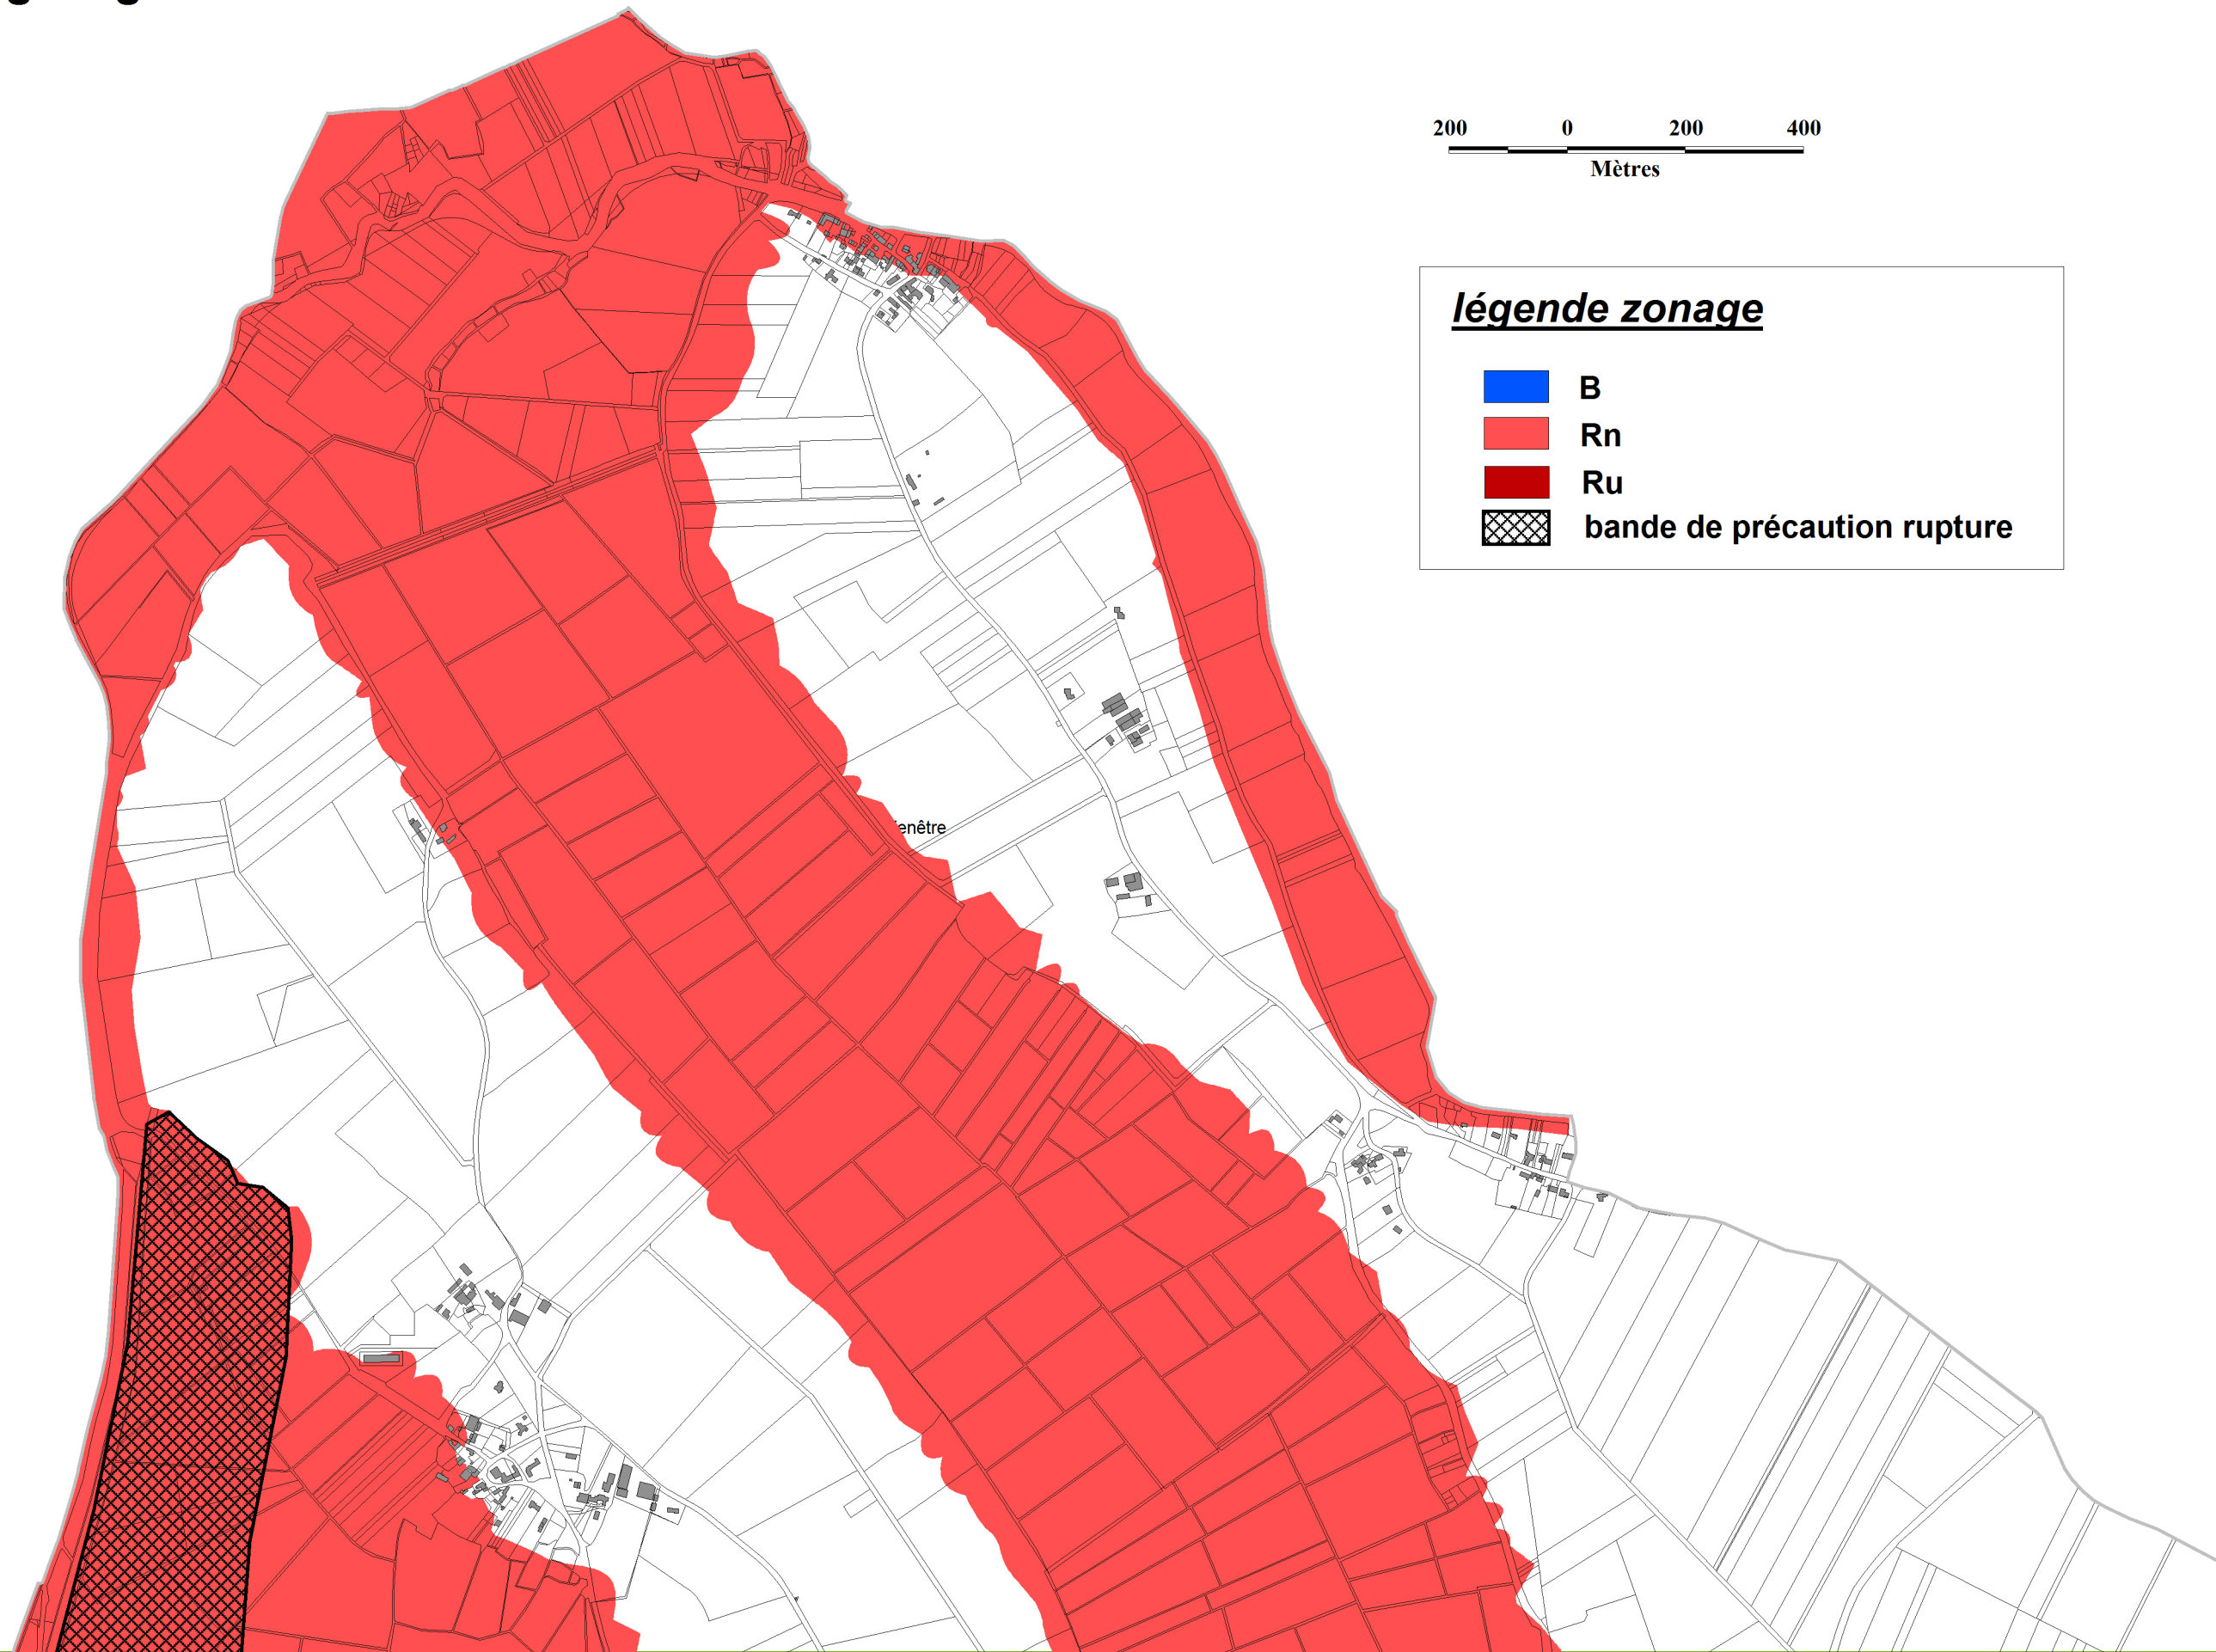

### Planche 1

#### légende zonage

-  B
-  Rn
-  Ru
-  bande de précaution rupture

Source : cadastre2015, DDTM85 © IGN