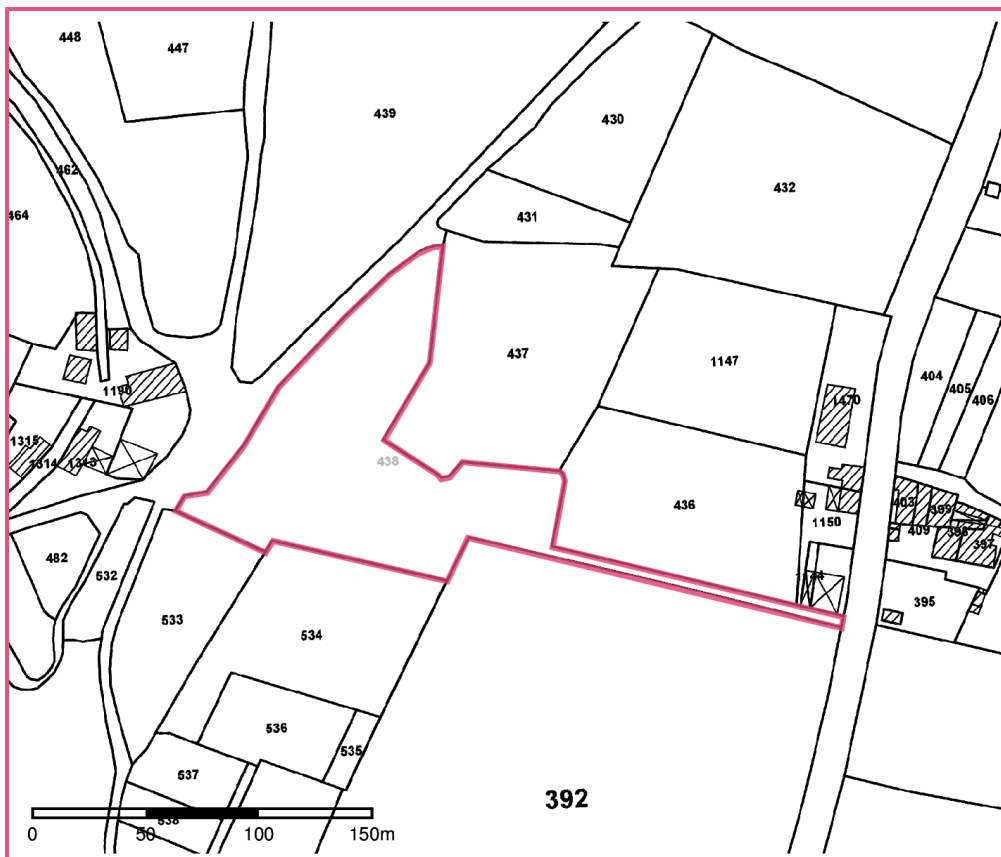

Identification

Identifiant	85SIS08656
Nom usuel	Ancienne décharge de Saint-Hilaire-de-Voust
Adresse	Lieu dit La Vigne
Lieu-dit	
Département	VENDEE - 85
Commune principale	SAINT HILAIRE DE VOUST - 85229
Caractéristiques du SIS	<p>Le site est une ancienne décharge municipale exploitée avant 1980. La date de fermeture est inconnue mais le site était toujours en activité en 1987. Ce dépôt est théoriquement destiné à accueillir les déchets ménagers, mais en pratique d'autres déchets ont pu également être déposés.</p> <p>Les types de déchets identifiés pour ce site sont : des déchets ménagers.</p> <p>Un cours d'eau est situé à 10m.</p>
Etat technique	Site à connaissance sommaire, diagnostic éventuellement nécessaire
Observations	Le site a été remblayé, mais il convient de conserver la mémoire de ce terrain et pour tout projet d'aménagement de réaliser des investigations sur le sol pour étudier la compatibilité entre l'état du sol et l'usage envisagé.

Caractéristiques géométriques générales

Coordonnées du centroïde	420740.0 , 6617170.0 (Lambert 93)
Superficie totale	5329 m ²
Perimètre total	762 m

Liste parcellaire cadastral

Date de vérification du
parcellaire

Commune	Section	Parcelle	Date génération
SAINT HILAIRE DE VOUST	0B	438	02/05/2019

Documents

Cartographie

□ Périmètre du SIS
Cartes IGN - IGN

Identifiant : 85SIS08656

□ Périmètre du SIS
Parcelles cadastrales - IGN