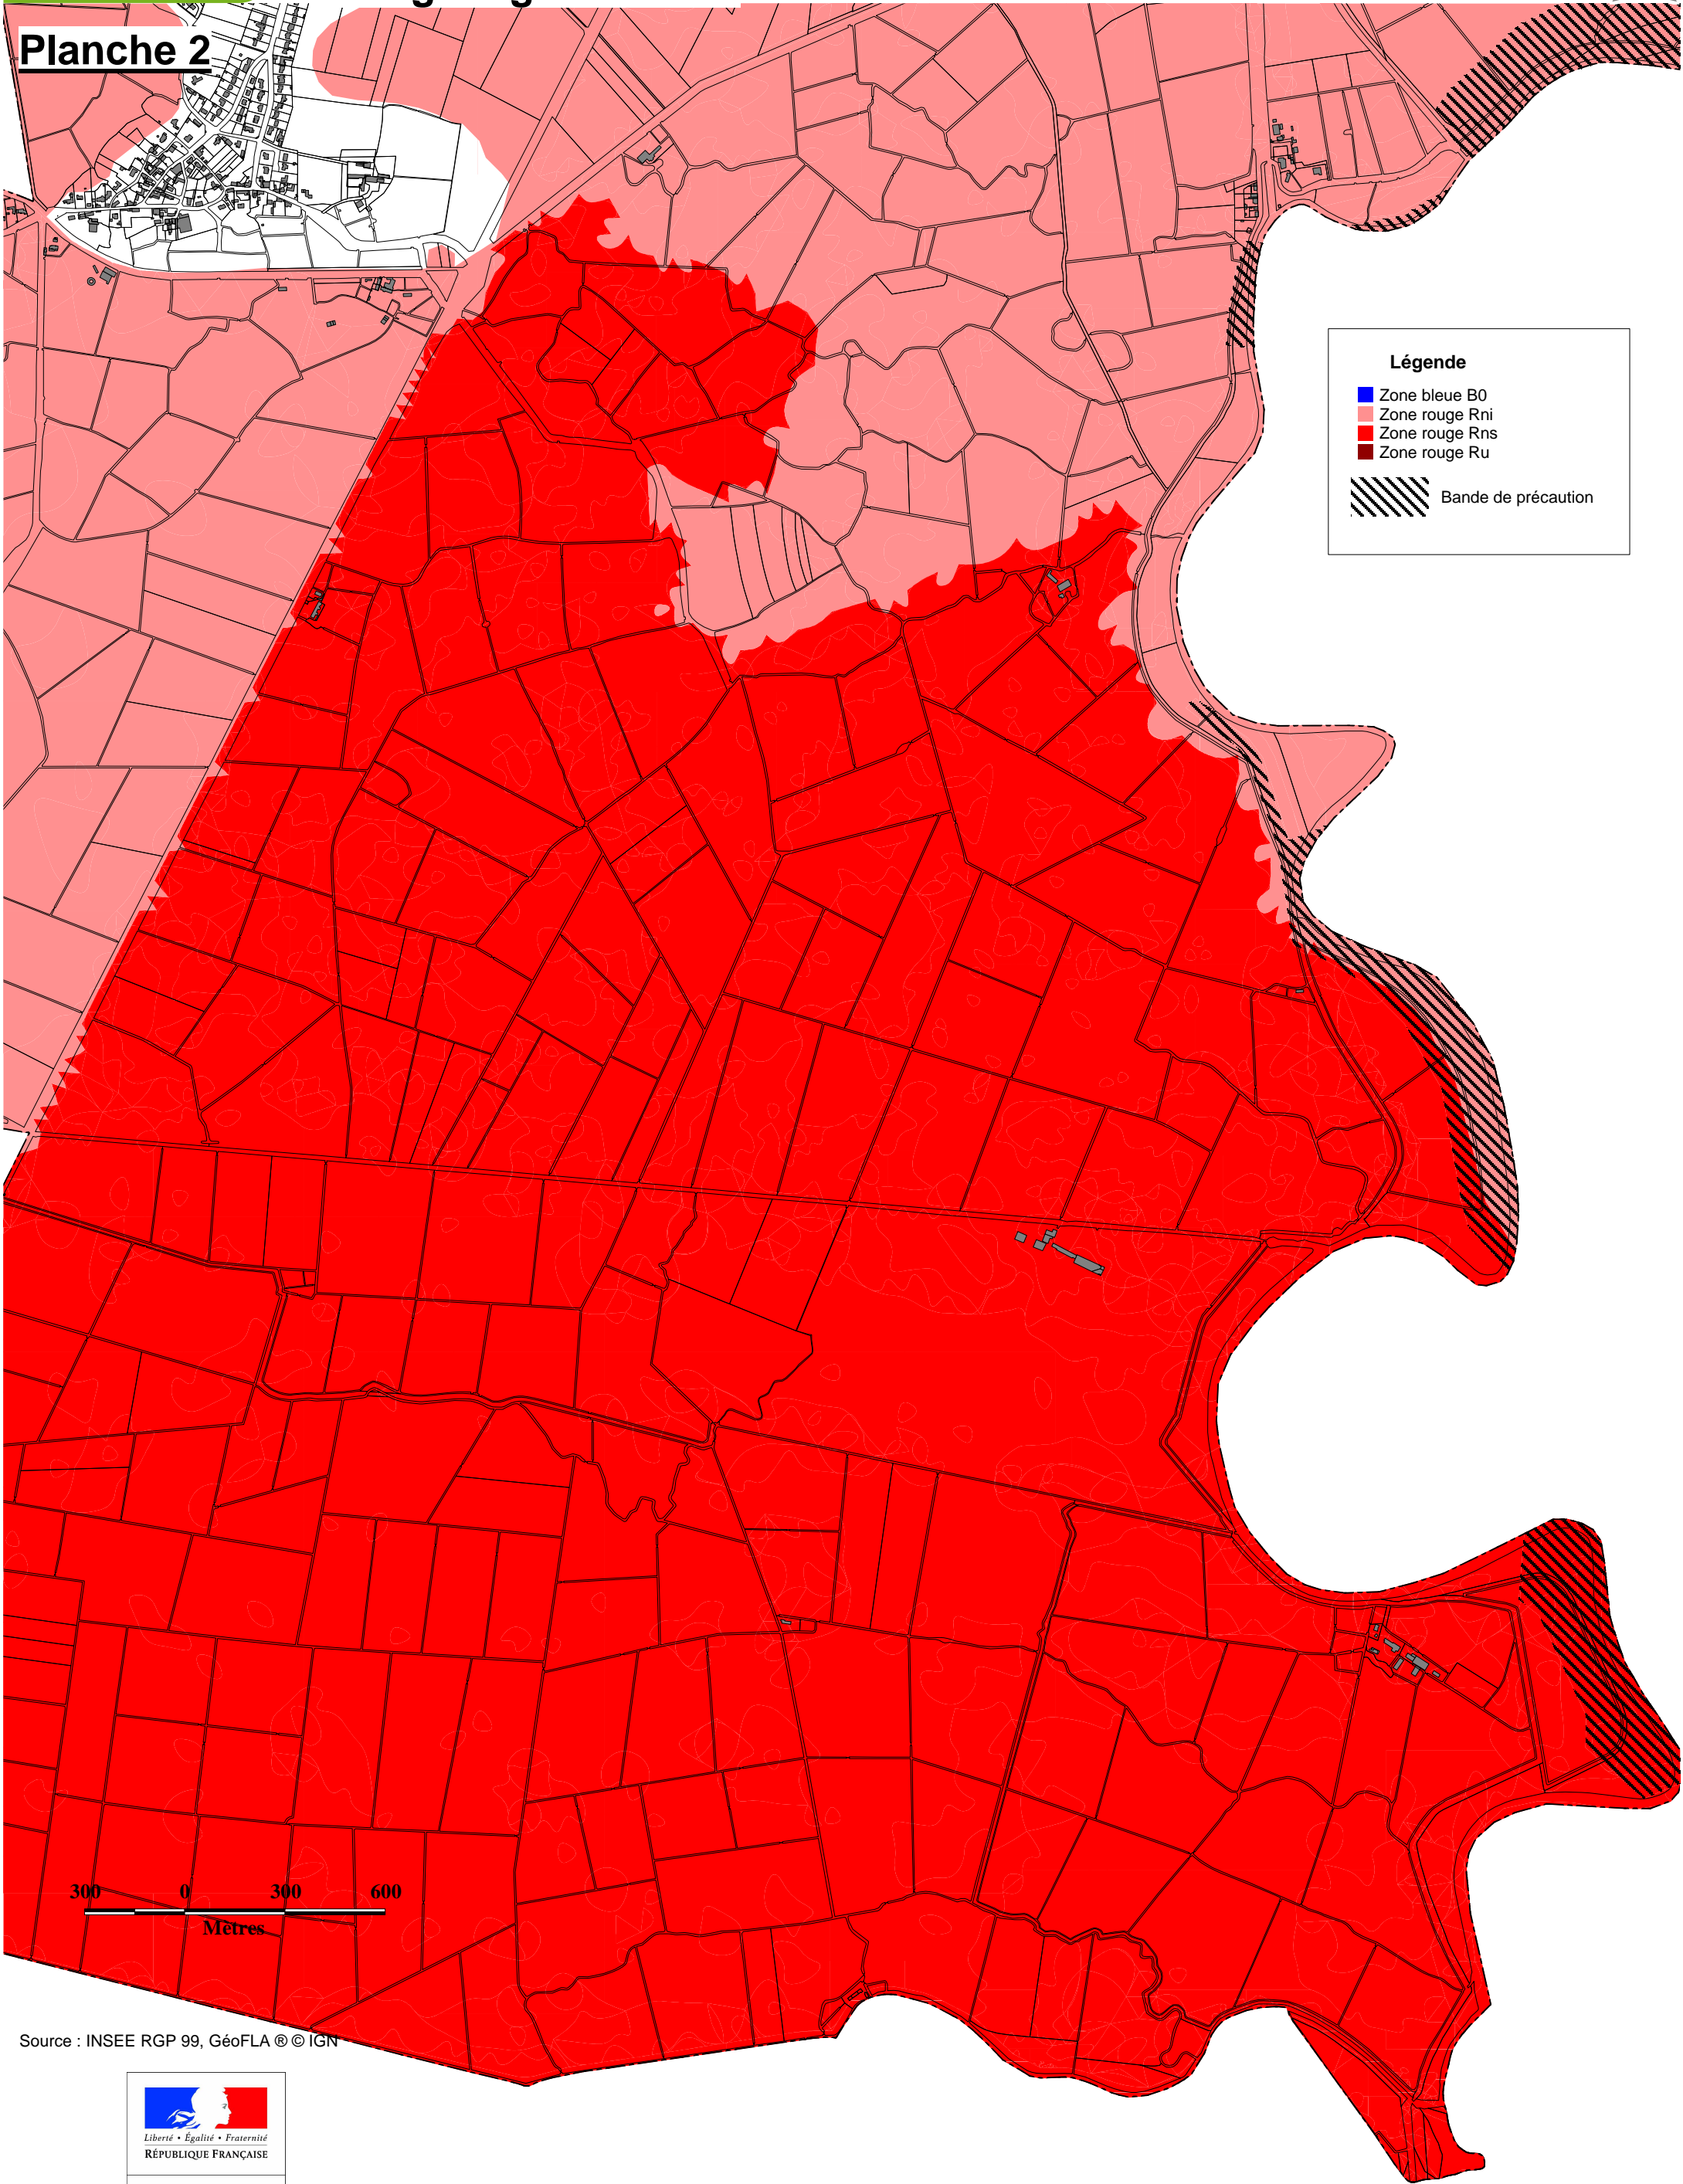

Information Acquéreur Locataire

Zonage réglementaire

Planche 2

Légende

- Zone bleue B0
- Zone rouge Rni
- Zone rouge Rns
- Zone rouge Ru
- Bande de précaution

Source : INSEE RGP 99, GéoFLA © IGN

PRÉFET
DE LA VENDÉE

Direction départementale des Territoires
et de la Mer de la Vendée